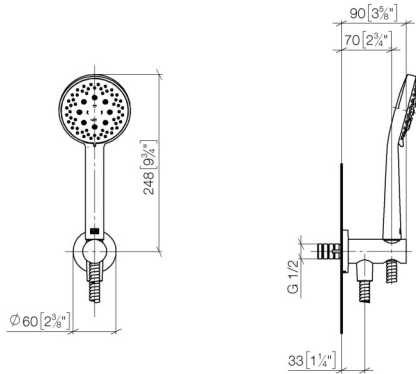

Schlauchbrausegarnitur mit integriertem Brausehalter - Dark Brass gebürstet SERIENSPEZIFISC  
(PVD)

27 813 660 Produktversion ab 01.09.2025

- Brausekopf Ø 100 mm
- Dreifach bzw. fünffach verstellbar: PURIFY RAIN, COMPACT SOFT FLOW, COMPACT AQUAPRESSURE FLOW, Durchfluss max. 15 l/min (bei 3 Bar)
- Funktion ab: 6,8 l/min
- Eigensicher gegen Rückfließen
- mit Antikalk-System
- Metallbrauseschlauch 1250 mm mit integriertem Verdreherschutz

**Technische Daten:**

- Rosette Ø 60 mm
- Anschluss 1/2"

**Hinweise:**

	Dark Brass gebürstet (PVD)	27 813 660-39
	Chrom	27 813 660-00
	Platin gebürstet	27 813 660-06
	Platin	27 813 660-08
	Dark Chrome	27 813 660-19
	Light Gold (PVD)	27 813 660-26
	Light Gold gebürstet (PVD)	27 813 660-27
	Messing gebürstet (23kt Gold)	27 813 660-28
	Schwarz matt	27 813 660-33
	Gold gebürstet (PVD)	27 813 660-37
	Bronze gebürstet (PVD)	27 813 660-42
	Champagne gebürstet (22kt Gold)	27 813 660-46
	Champagne (22kt Gold)	27 813 660-47
	Chrom gebürstet	27 813 660-93
	Dark Platin gebürstet	27 813 660-99

Empfohlenes Zubehör

**UP-Wandwinkel -**

35 085 970 90

- Min. Einbautiefe 90 mm
- Max. Einbautiefe 163 mm

27 813 660    Produktversion ab 01.09.2025

mm [inches]

**Durchflussdiagramm**

**Codes & Standards**