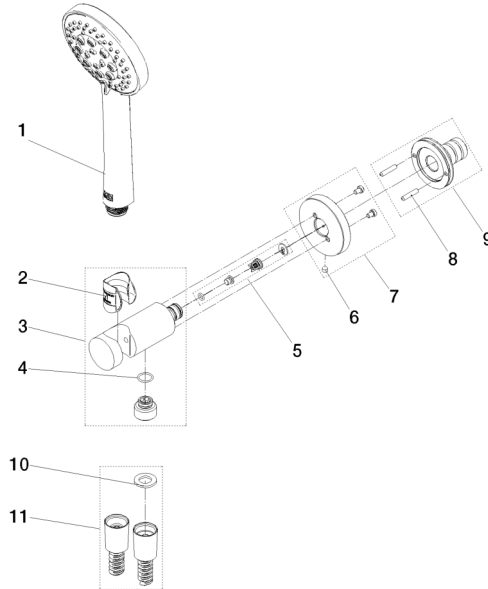

**Technische Daten:**

- Rosette Ø 60 mm
- Anschluss 1/2"

**Hinweise:**

	Dark Brass gebürstet (PVD)	27 813 660-39
	Chrom	27 813 660-00
	Platin gebürstet	27 813 660-06
	Platin	27 813 660-08
	Dark Chrome	27 813 660-19
	Light Gold (PVD)	27 813 660-26
	Light Gold gebürstet (PVD)	27 813 660-27
	Messing gebürstet (23kt Gold)	27 813 660-28
	Schwarz matt	27 813 660-33
	Gold gebürstet (PVD)	27 813 660-37
	Bronze gebürstet (PVD)	27 813 660-42
	Champagne gebürstet (22kt Gold)	27 813 660-46
	Champagne (22kt Gold)	27 813 660-47
	Chrom gebürstet	27 813 660-93
	Dark Platin gebürstet	27 813 660-99

EN 1717

Schlauchbrausegarnitur mit integriertem Brausehalter - Dark Brass gebürstet    SERIENSPEZIFISC  
(PVD)

---

27 813 660    Produktversion ab 01.09.2025

Zertifikate und Nachhaltigkeit

---

Belgaqua\_25-344-2

27 813 660 Produktversion ab 01.09.2025

**Ersatzteilstückliste**

Nr.	Artikelnummer	Benennung	Verbaumenge	Lieferzeit
6	90 31 11 112 00 90	Befestigung Gewindestift M5 x 6 mm -	1,00	2
1	90 12 11 173 00-39	Handbrause 15 l/min. - Dark Brass gebürstet (PVD)	1,00	30
3	90 11 03 137 00-39	Wandanschlussbogen mit Brausehalter inkl. Befestigungssatz Ø 33,5 x 93 mm - Dark Brass gebürstet (PVD)	1,00	30
5	90 23 01 131 00 90	Rückflussverhinderer -	1,00	2
7	90 27 66 029 00-39	Rosette Ø 60 x 9,5 mm - Dark Brass gebürstet (PVD)	1,00	30
2	09 18 40 216 90	Hülse 29 x 32 x 29 mm -	1,00	2
4	09 14 10 213 90	O-Ring EPDM 70 12,0 x 1,5 mm -	1,00	2
11	90 30 02 008 00-39	Schlauch mit Konus 1/2" x 1/2" x 1250 mm - Dark Brass gebürstet (PVD)	1,00	30
10	90 14 20 026 00 90	Dichtung 14 x 8 x 2 mm Centellen WS 3820 -	1,00	2
9	04 31 11 115 00 90	Beutel m. Gewindestift M4 x 20 mm -	1,00	2
8	90 24 03 325 00 90	Nippel	1,00	2