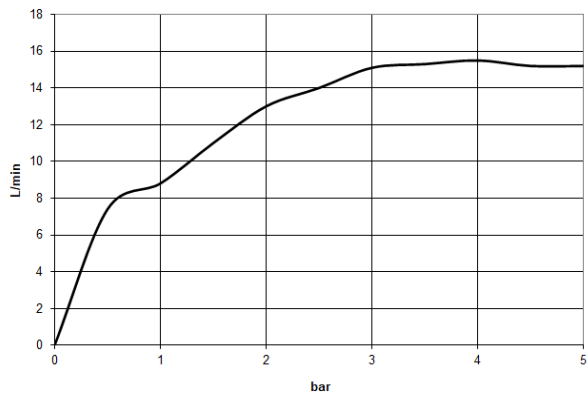

**Technische Daten:**

- Rosette Ø 60 mm
- Anschluss 1/2"

**Hinweise:**

	Dark Brass gebürstet (PVD)	27 813 660-39
	Chrom	27 813 660-00
	Platin gebürstet	27 813 660-06
	Platin	27 813 660-08
	Dark Chrome	27 813 660-19
	Light Gold (PVD)	27 813 660-26
	Light Gold gebürstet (PVD)	27 813 660-27
	Messing gebürstet (23kt Gold)	27 813 660-28
	Schwarz matt	27 813 660-33
	Gold gebürstet (PVD)	27 813 660-37
	Bronze gebürstet (PVD)	27 813 660-42
	Champagne gebürstet (22kt Gold)	27 813 660-46
	Champagne (22kt Gold)	27 813 660-47
	Chrom gebürstet	27 813 660-93
	Dark Platin gebürstet	27 813 660-99

Empfohlenes Zubehör

**UP-Wandwinkel -**

35 085 970 90

- Min. Einbautiefe 90 mm
- Max. Einbautiefe 163 mm

27 813 660    Produktversion ab 01.09.2025

mm [inches]

**Durchflussdiagramm**

**Codes & Standards**