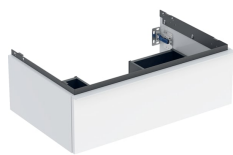

## Geberit iCon Unterschrank für Waschtisch, mit einer Schublade

Beispielbild

0

### Eigenschaften

- FSC™ C134279 zertifiziert
- Wandhängend
- Mit einer Schublade
- Griff zum Öffnen
- Griff austauschbar
- Schublade mit Selbststeinzug

- Schublade ohne Geruchsverschlussausschnitt
- Feuchtigkeitsbeständig
- Vormontiert geliefert

### Lieferumfang

- Unterschrank für Waschtisch

- Befestigungsmaterial

Art.-Nr.	Mix & Match	Farbe / Oberfläche	B	B1	B2	Breite Waschtisch	H	T	VE1
502.310.JH.1	Ja	Korpus und Front: Eiche / Melamin Holzstruktur Griff: lava / pulverbeschichtet matt	59.2 cm	53.8 cm	51.7 cm	60 cm	24.7 cm	47.6 cm	1 St.

### Zubehör

- Geberit Set Schubladeneinsätze für obere Schublade
- Geberit Lichtleiste für Schublade, links und rechts, Länge 35 cm
- Geberit Griff
- Geberit Handtuchhalter für Badezimmermöbel, Ecke rechtwinklig
- Geberit Handtuchhalter für Badezimmermöbel, Ecke abgerundet