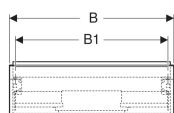

Geberit iCon Unterschrank für Waschtisch, mit einer Schublade

0

Eigenschaften

- FSC™ C134279 zertifiziert
- Wandhängend
- Mit einer Schublade
- Griff zum Öffnen
- Griff austauschbar
- Schublade mit Selbststeinzug

- Schublade ohne Geruchsverschlussausschnitt
- Feuchtigkeitsbeständig
- Vormontiert geliefert

Technische Daten

Werkstoff	Hochverdichtete Dreischicht-Holzspanplatte
Schubladenbelastung max.	30 kg

Lieferumfang

- Unterschrank für Waschtisch

- Befestigungsmaterial

Art.-Nr.	Mix & Match	Farbe / Oberfläche	B	B1	B2	Breite Waschtisch	H	T	VE1
502.310.JH.1	Ja	Korpus und Front: Eiche / Melamin Holzstruktur Griff: lava / pulverbeschichtet matt	59.2 cm	53.8 cm	51.7 cm	60 cm	24.7 cm	47.6 cm	1 St.

Zubehör

- Geberit Set Schubladeneinsätze für obere Schublade
- Geberit Lichtleiste für Schublade, links und rechts, Länge 35 cm
- Geberit Griff
- Geberit Handtuchhalter für Badezimmermöbel, Ecke rechtwinklig
- Geberit Handtuchhalter für Badezimmermöbel, Ecke abgerundet

- Für die Installation des Unterschranks wird ein Geberit Waschbeckenanschluss, Raumsparmodell benötigt. Siehe Sortimentsübersicht Waschtisch-Serie oder Onlinekatalog, Zubehör Waschtische.
- Mix & Match: Artikel gleicher Breite sind in den Serien Geberit ONE, Acanto, iCon frei kombinierbar