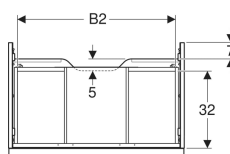

Eigenschaften

- FSC™ C134279 zertifiziert
- Wandhängend
- Mit einer Schublade
- Griff zum Öffnen
- Griff austauschbar
- Schublade mit Selbststeinzug

- Schublade ohne Geruchsverschlussausschnitt
- Feuchtigkeitsbeständig
- Vormontiert geliefert

Technische Daten

Werkstoff	Hochverdichtete Dreischicht-Holzspanplatte
Schubladenbelastung max.	30 kg

Lieferumfang

- Unterschrank für Waschtisch

- Befestigungsmaterial

Art.-Nr.	Mix & Match	Farbe / Oberfläche	B	B1	B2	Breite Waschtisch	H	T	VE1
502.310.JH.1	Ja	Korpus und Front: Eiche / Melamin Holzstruktur Griff: lava / pulverbeschichtet matt	59.2 cm	53.8 cm	51.7 cm	60 cm	24.7 cm	47.6 cm	1 St.

Zubehör

- Geberit Set Schubladeneinsätze für obere Schublade
- Geberit Lichtleiste für Schublade, links und rechts, Länge 35 cm
- Geberit Griff
- Geberit Handtuchhalter für Badezimmermöbel, Ecke rechtwinklig
- Geberit Handtuchhalter für Badezimmermöbel, Ecke abgerundet

- Für die Installation des Unterschranks wird ein Geberit Waschbeckenanschluss, Raumsparmodell benötigt. Siehe Sortimentsübersicht Waschtisch-Serie oder Onlinekatalog, Zubehör Waschtische.
- Mix & Match: Artikel gleicher Breite sind in den Serien Geberit ONE, Acanto, iCon frei kombinierbar