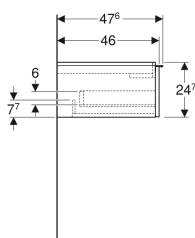

Eigenschaften

- FSC™ C134279 zertifiziert
- Wandhängend
- Mit einer Schublade
- Griff zum Öffnen
- Griff austauschbar
- Schublade mit Selbststeinzug

- Schublade ohne Geruchsverschlussausschnitt
- Feuchtigkeitsbeständig
- Vormontiert geliefert

Technische Daten

Werkstoff	Hochverdichtete Dreischicht-Holzspanplatte
Schubladenbelastung max.	30 kg

Lieferumfang

- Unterschrank für Waschtisch

- Befestigungsmaterial

Art.-Nr.	Mix & Match	Farbe / Oberfläche	B	B1	B2	Breite Waschtisch	H	T	VE1
502.310.JH.1	Ja	Korpus und Front: Eiche / Melamin Holzstruktur Griff: lava / pulverbeschichtet matt	59.2 cm	53.8 cm	51.7 cm	60 cm	24.7 cm	47.6 cm	1 St.

Zubehör

- Geberit Set Schubladeneinsätze für obere Schublade
- Geberit Lichtleiste für Schublade, links und rechts, Länge 35 cm
- Geberit Griff
- Geberit Handtuchhalter für Badezimmermöbel, Ecke rechtwinklig
- Geberit Handtuchhalter für Badezimmermöbel, Ecke abgerundet

- Für die Installation des Unterschranks wird ein Geberit Waschbeckenanschluss, Raumsparmodell benötigt. Siehe Sortimentsübersicht Waschtisch-Serie oder Onlinekatalog, Zubehör Waschtische.
- Mix & Match: Artikel gleicher Breite sind in den Serien Geberit ONE, Acanto, iCon frei kombinierbar