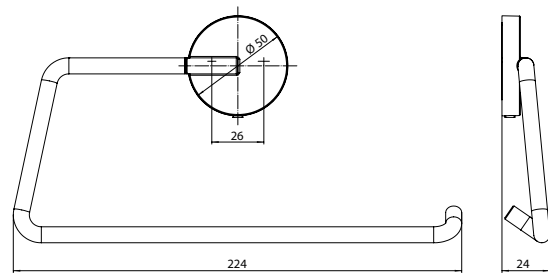

PRODUKTINFORMATION

Handtuchring, rechts offen chrom

Art.-Nr.4355 001 00

beweglich