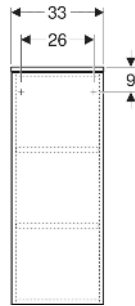

Geberit Renova Plan Mittelhochschrank mit einer Tür

EIGENSCHAFTEN

- Holz aus nachhaltiger Forstwirtschaft mit zertifizierter Herkunft
- Wandhängend
- Mit einer Tür
- Anschlagseite links oder rechts
- Griffmulde zum Öffnen
- Tür mit Dämpfungsmechanismus
- Mit zwei versetzbaren Einlegeböden
- Seidenmatte Oberflächen mit Anti-Fingerabdruck-Beschichtung

- Feuchtigkeitsbeständig
- Vormontiert geliefert

TECHNISCHE DATEN

Werkstoff Hochverdichtete Dreischicht-Holzspanplatte

LIEFERUMFANG

- Befestigungsmaterial

ZUBEHÖR

- Geberit Magnethalter
- Geberit Vergrößerungsspiegel
- Geberit Steckdosenelement
- Geberit Set Füße schmal

INFO

- Seitenschrank und Mittelhochschrank können miteinander kombiniert werden

Art-Nr.	Farbe / Oberfläche	B cm	H cm	T cm	Tür	VE1 St.
504.044.PS.1 Neu	Eiche natur / Melamin Holzstruktur	33	85	29.7	Anschlag links oder rechts	1