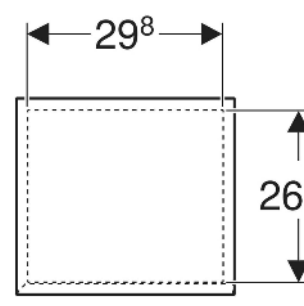

Geberit Renova Plan Mittelhochschrank mit einer Tür

EIGENSCHAFTEN

- Holz aus nachhaltiger Forstwirtschaft mit zertifizierter Herkunft
- Wandhängend
- Mit einer Tür
- Anschlagseite links oder rechts
- Griffmulde zum Öffnen
- Tür mit Dämpfungsmechanismus
- Mit zwei versetzbaren Einlegeböden
- Seidenmatte Oberflächen mit Anti-Fingerabdruck-Beschichtung

- Feuchtigkeitsbeständig
- Vormontiert geliefert

TECHNISCHE DATEN

Werkstoff Hochverdichtete Dreischicht-Holzspanplatte

LIEFERUMFANG

- Befestigungsmaterial

ZUBEHÖR

- Geberit Magnethalter
- Geberit Vergrößerungsspiegel
- Geberit Steckdosenelement
- Geberit Set Füße schmal

INFO

- Seitenschrank und Mittelhochschrank können miteinander kombiniert werden

Art-Nr.	Farbe / Oberfläche	B cm	H cm	T cm	Tür	VE1 St.
504.044.PS.1 Neu	Eiche natur / Melamin Holzstruktur	33	85	29.7	Anschlag links oder rechts	1