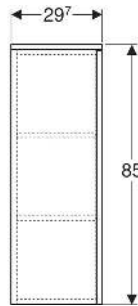

Geberit Renova Plan Mittelhochschrank mit einer Tür

EIGENSCHAFTEN

- Holz aus nachhaltiger Forstwirtschaft mit zertifizierter Herkunft
- Wandhängend
- Mit einer Tür
- Anschlagseite links oder rechts
- Griffmulde zum Öffnen
- Tür mit Dämpfungsmechanismus
- Mit zwei versetzbaren Einlegeböden
- Seidenmatte Oberflächen mit Anti-Fingerabdruck-Beschichtung

- Feuchtigkeitsbeständig
- Vormontiert geliefert

TECHNISCHE DATEN

Werkstoff Hochverdichtete Dreischicht-Holzspanplatte

LIEFERUMFANG

- Befestigungsmaterial

ZUBEHÖR

- Geberit Magnethalter
- Geberit Vergrößerungsspiegel
- Geberit Steckdosenelement
- Geberit Set Füße schmal

INFO

- Seitenschrank und Mittelhochschrank können miteinander kombiniert werden

Art-Nr.	Farbe / Oberfläche	B cm	H cm	T cm	Tür	VE1 St.
504.044.PS.1 Neu	Eiche natur / Melamin Holzstruktur	33	85	29.7	Anschlag links oder rechts	1