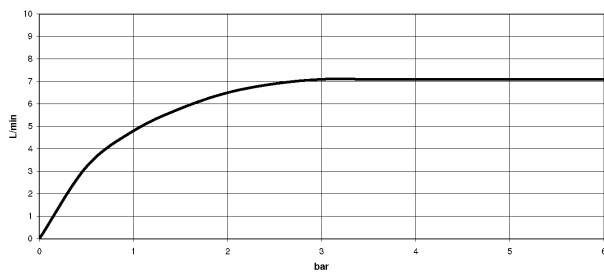

Küche - Tara Classic
Einhebelmischer - platin matt
Artikelnummer: 33 815 888-06

- Ausladung 235 mm
- schwenkbarer Auslauf 360°
- Luftangereicherter Strahl
- Armaturenhöhe 400 mm
- Höhe bis Luftsprudler 230 mm
- Bohrungsdurchmesser 35 mm
- Durchfluss max. 7 l/min bei 3 bar Fließdruck
- bleifrei
- Armaturengruppe nach DIN 4109: 1
- Um die überproportional gestiegenen Materialkosten auszugleichen, sehen wir uns leider gezwungen, ab dem 1. Juni 2020 einen Edelmetallzuschlag in Höhe von zehn Prozent für diesen Artikel zu berechnen.
- Der Zuschlag ist nicht im angezeigten Preis enthalten.

platin matt

Maßzeichnung

Alle Angaben in mm / inch = mm x 0,0394

Küche - Tara Classic
Einhebelmischer - platin matt
Artikelnummer: 33 815 888-06

Durchflussdiagramm

Küche - Tara Classic
Einhebelmischer - platin matt
Artikelnummer: 33 815 888-06