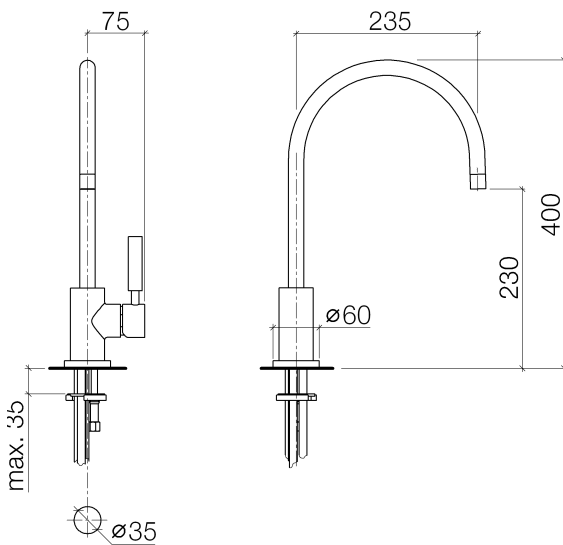

Küche - Tara Classic
Einhebelmischer - platin matt
Artikelnummer: 33 815 888-06

- Ausladung 235 mm
- schwenkbarer Auslauf 360°
- Luftangereicherter Strahl
- Armaturenhöhe 400 mm
- Höhe bis Luftsprudler 230 mm
- Bohrungsdurchmesser 35 mm
- Durchfluss max. 7 l/min bei 3 bar Fließdruck
- bleifrei
- Armaturengruppe nach DIN 4109: 1
- Um die überproportional gestiegenen Materialkosten auszugleichen, sehen wir uns leider gezwungen, ab dem 1. Juni 2020 einen Edelmetallzuschlag in Höhe von zehn Prozent für diesen Artikel zu berechnen.
- Der Zuschlag ist nicht im angezeigten Preis enthalten.

platin matt

Maßzeichnung

Alle Angaben in mm / inch = mm x 0,0394

Küche - Tara Classic
Einhebelmischer - platin matt
Artikelnummer: 33 815 888-06

Durchflussdiagramm

Küche - Tara Classic
Einhebelmischer - platin matt
Artikelnummer: 33 815 888-06

Weitere Oberflächenvarianten

chrom
33 815 888-00

platin
33 815 888-08

messing gebürstet
33 815 888-28

Dark Platinum matt
33 815 888-99

Weitere Oberflächen auf Anfrage (x-tra Service)