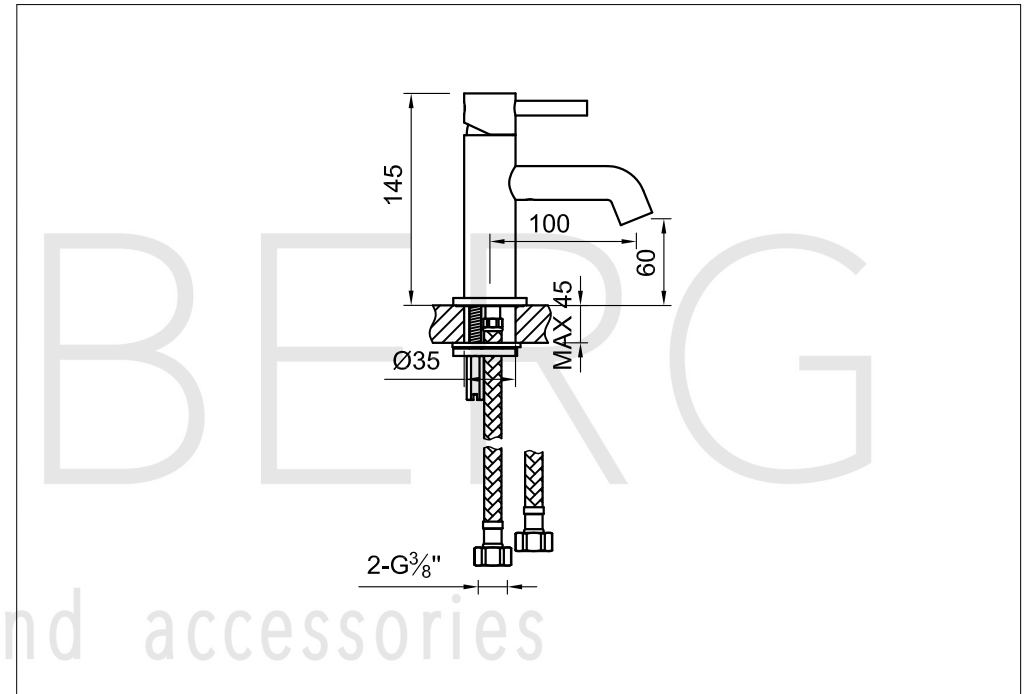

STEINBERG

Waschtisch-Einhebelmischbatterie

Art.Nr.100 1050

Installation

Technische Zeichnung

Explosionszeichnung