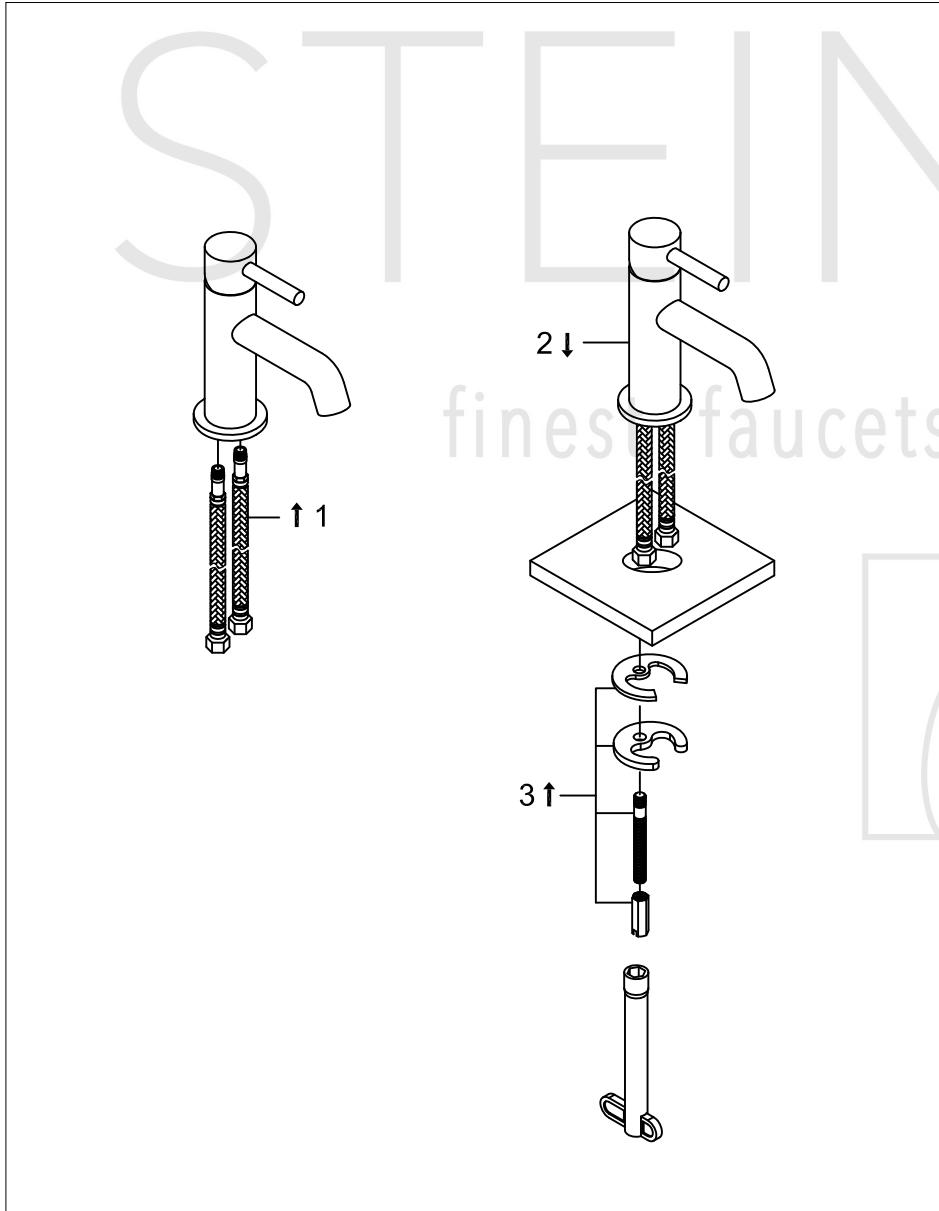

STEINBERG

Waschtisch-Einhebelmischbatterie

Art.Nr.100 1050

Installation

Technische Zeichnung

Explosionszeichnung