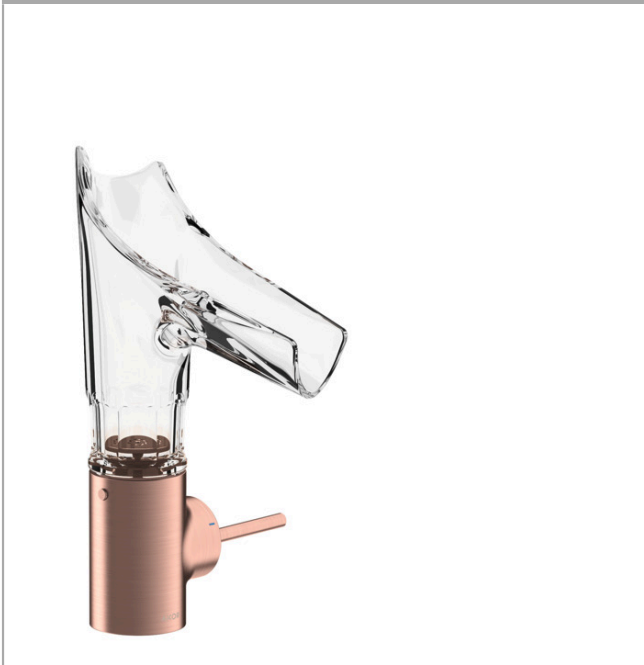

AXOR Starck V
Einhebel-Waschtischmischer 140 mit Glasauslauf und Ablaufgarnitur - Facettenschliff
Oberfläche: **Brushed Red Gold** Artikelnummer: **12123310**

Produktabbildung