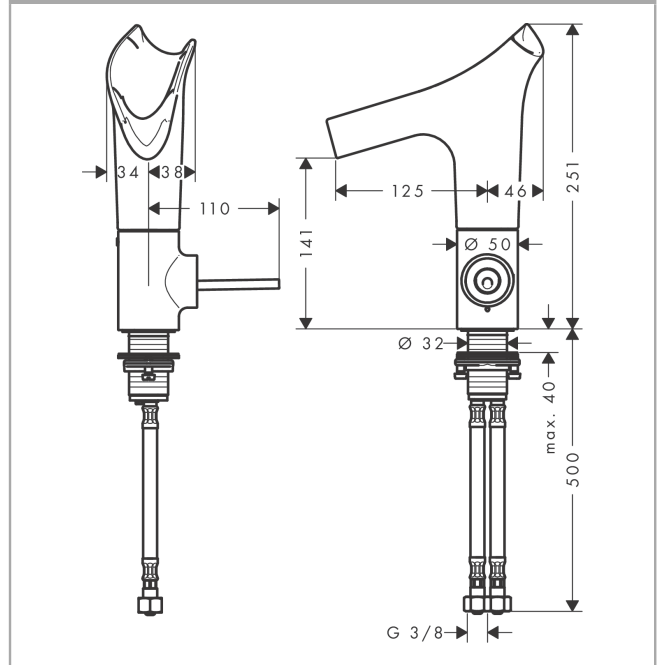

#### Merkmale

- besteht aus: Einhebel-Waschtismischer, Ablaufgarnitur
- ComfortZone 140
- Ausladung: 125 mm
- Auslaufhöhe: 141 mm
- Griffvariante: Pingriff
- Schwenkbereich einstellbar in 3 Stufen auf 95°, 120° oder 360°
- Strahlart: Laminarstrahl
- Auslauf einfach über EasyClick Verbindung abnehmbar mit Selbstschluss-Funktion
- Auslauf ist spülmaschinengeeignet
- Material Auslauf: Kristallglas
- maximale Durchflussmenge bei 3 bar: 4 l/min
- Keramikmischsystem
- unverschleißbare Ablaufgarnitur
- Anschlussart: G  $\frac{3}{8}$  Anschlussschläuche
- Anschlussgröße: DN15
- Griff rechts oder links positionierbar
- Seitliche Griffposition: unten am Grundkörper (nicht für Waschschüsseln geeignet)
- Nicht empfohlen für den öffentlichen und halb-öffentlichen Bereich
- EU-Taxonomie: max. 6 l/min - wesentlicher Beitrag (SC) möglich

## Produktabbildung

## Maßzeichnung