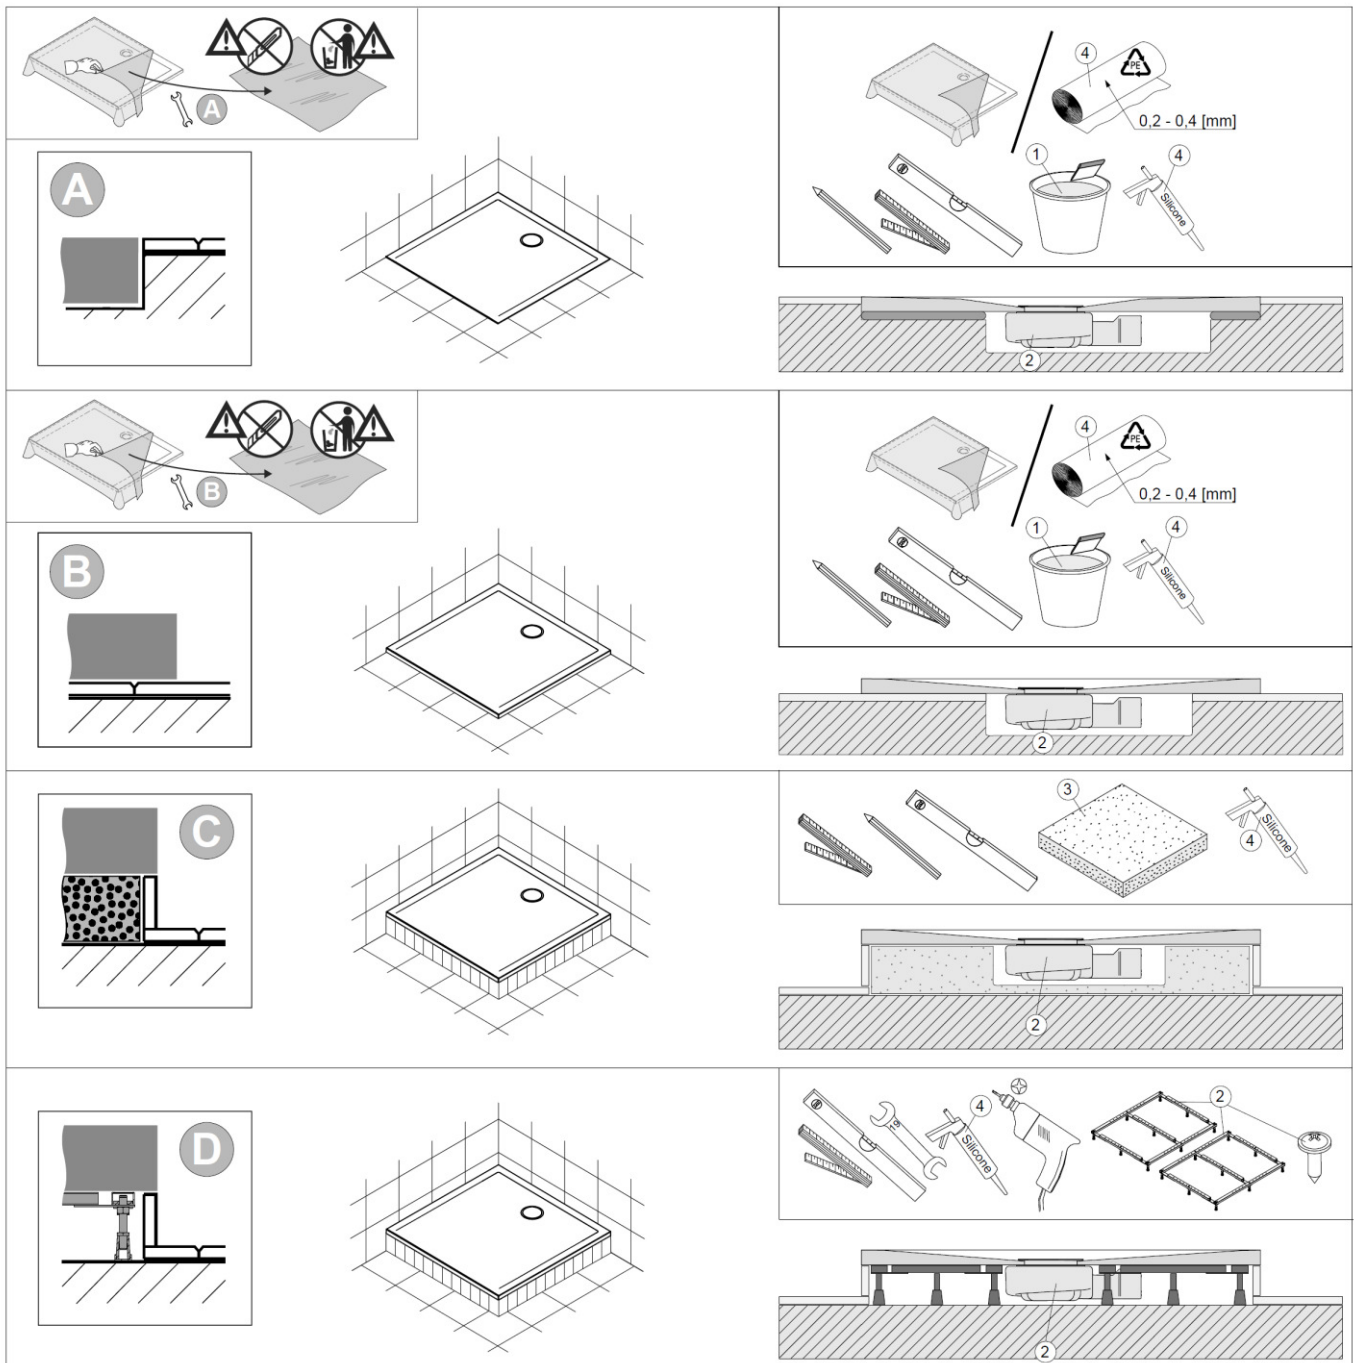

60328

Montagevarianten:

Variante A – Bodenbündig

Variante B – auf die Fliesen

Variante C – auf dem Styroporträger

Variante D – auf dem Gestell

Planungsanleitung:

| | ① | ② | ③ | ④ |
|----|----------------------------|---------------------------------|---------------------|---|
| DE | z.B. Schnell-Fliesenkleber | Nicht im Lieferumfang enthalten | z.B. Styroporträger | handelsübliches Silikon und Folie PE / Isolierschaumstoff (Man kann die Folie aus der Verpackung verwenden) |