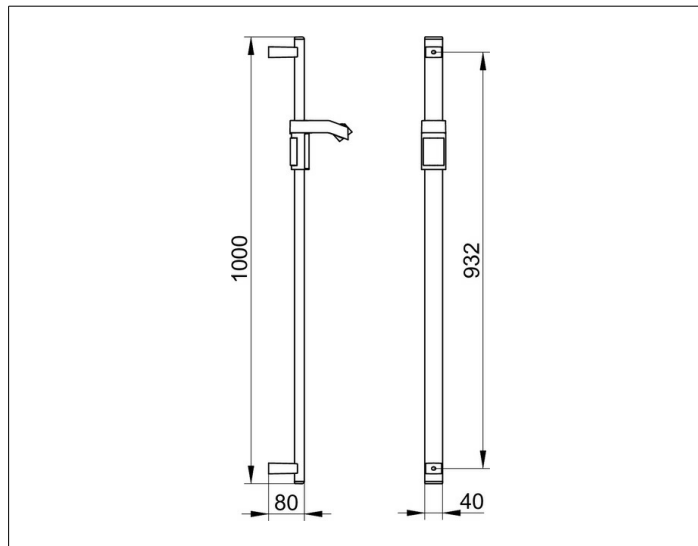

AXESS

35012171000 Brausestange

PRODUKT

ZEICHNUNG

PRODUKTBESCHREIBUNG

komplett mit Brauseschieber

OBERFLÄCHE

Aluminium silber-eloxiert/verchromt

ABMESSUNG

1000 mm

AUSSCHREIBUNGSTEXT

KEUCO AXESS - Brausestange 1000mm - 350 12 17 10 00
Barrierefreiheit trifft Design

Brausestange mit schwenkbarem Brauseschieber. Hoher Greifkomfort - vorne flach, hinten im Halbkreis geformt. Höhenverstellbarer Brauseschieber Neigungswinkel der Handbrause ist verstellbar. Das Produkt wird angeschraubt. Zwei verdeckte Befestigungen.

Breite / \varnothing : 40 mm - Höhe: 1000 mm - Tiefe: 80 mm

Material: Metall

Oberfläche: Aluminium silber-eloxiert

Belastbarkeit 115kg

Im Lieferumfang enthalten 2x Befestigungs-Set Nr 1.

Artikelnummer: 350 12 17 10 00