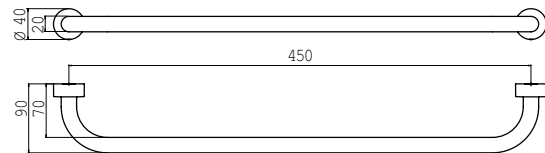

### Badetuchhalter chrom

Art.-Nr.4560 001 45

450 mm