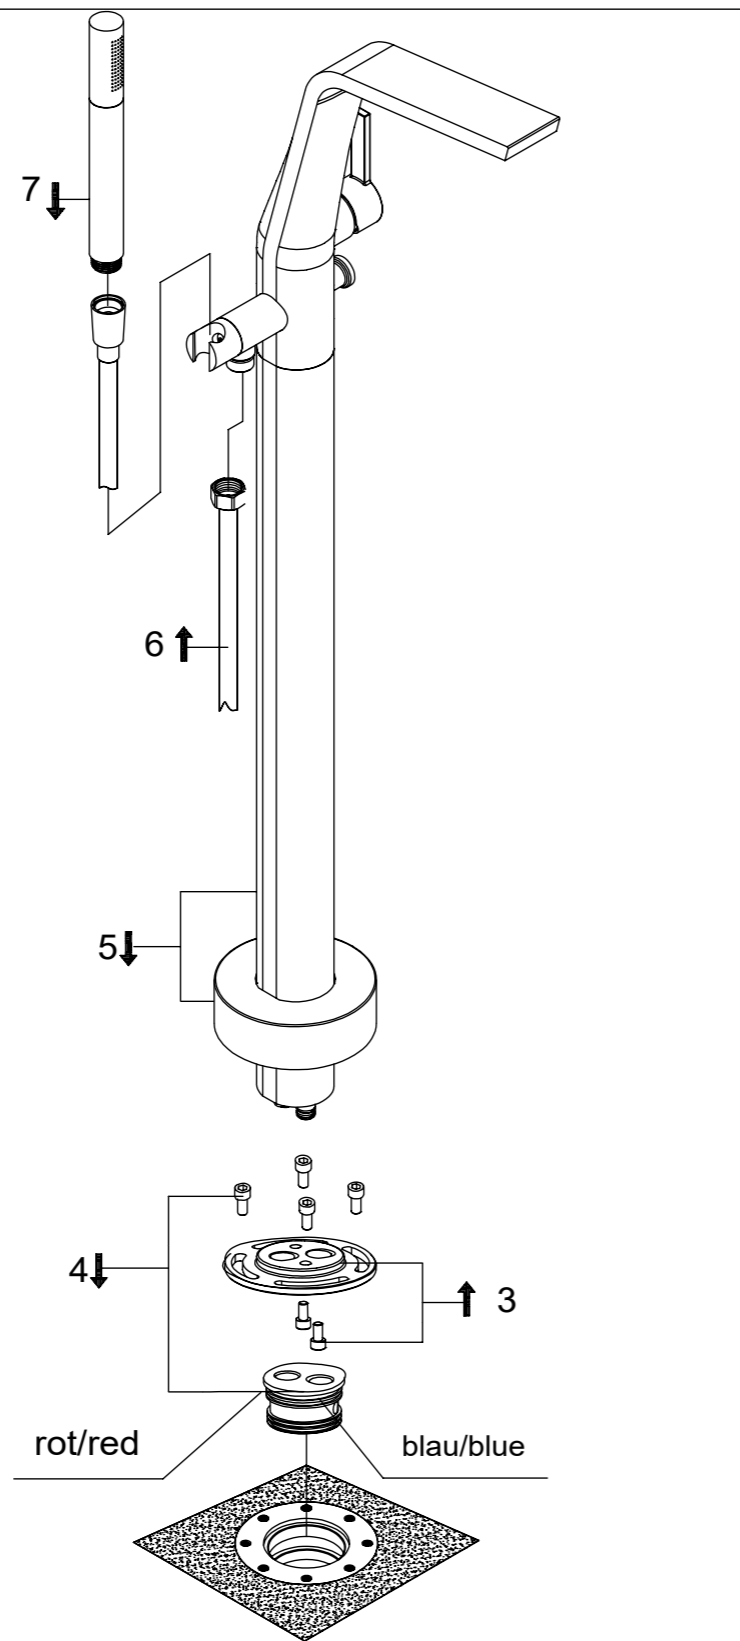

STEINBERG

Freistehende Wannen-Armatur

Free standing bath mixer Art.Nr. 260 1162 RG

Installation / Installation

Hinweis:
Die max. Höhe der Armatur kann durch die variable Montagehöhe variieren.
Note:
The max. height of the mixer can vary due to the variable mounting depth.

Technische Zeichnung / technical drawing