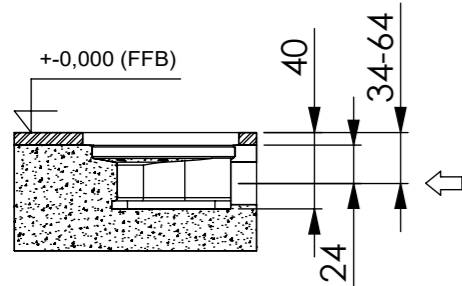

STEINBERG

Freistehende Wannen-Armatur

Free standing bath mixer Art.Nr. 260 1162 RG

Installation / Installation

Hinweis:
Die max. Höhe der Armatur kann durch die variable Montagehöhe variieren.
Note:
The max. height of the mixer can vary due to the variable mounting depth.

Technische Zeichnung / technical drawing