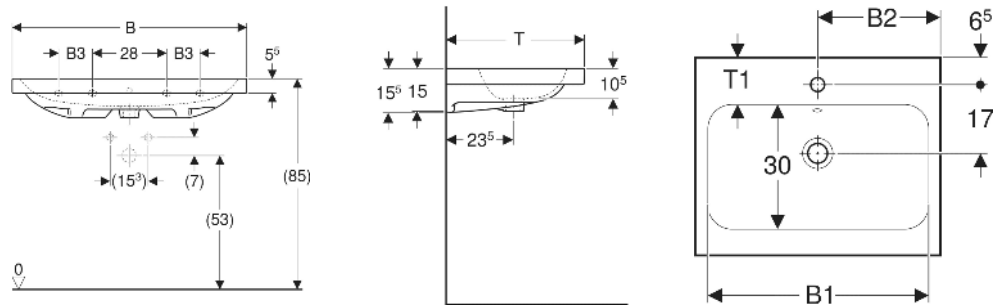

Geberit iCon Light Waschtisch

EIGENSCHAFTEN

- Unterbaufähig

TECHNISCHE DATEN

Werkstoff Sanitärkeramik

ZUBEHÖR

- Geberit Drehbetätigung mit Kabelzug

- Geberit Tauchrohrgeruchsverschluss für Waschbecken, Abgang horizontal
- Geberit Waschbeckenablauf Raumsparmodell, schmale Ausführung, mit Außenventilstopfen mit Hebelbetätigung
- Geberit Waschbeckenablauf Raumsparmodell, schmale Ausführung, mit Außenventilstopfen mit Druckbetätigung
- Geberit Waschbeckenablauf Raumsparmodell, schmale Ausführung, mit freiem Auslauf und Ventilabdeckung

INFO

- Für die Installation des Waschtisches mit Unterschrank wird ein Geberit Waschbeckenanschluss, Raumsparmodell benötigt. Siehe Sortimentsübersicht – Geberit iCon Waschbeckenanschlüsse Raumsparmodell oder Onlinekatalog, Zubehör Waschtische
- Mix & Match: Artikel gleicher Breite sind in den Serien Geberit ONE, Acanto, iCon frei kombinierbar

Art.-Nr.	Mix & Match	Farbe / Oberfläche	Hahnloch	Überlauf	B cm	B1 cm	B2 cm	B3 cm	Breite Unterschrank cm	H cm	T cm	T1 cm	Befestigungspunkte	VE1 St.	VE2 St.
501.836.00.4 *	Ja	weiß / KeraTect	ohne	sichtbar, symmetrisch	90	83	45	13	88.8	15.5	48	11	4	1	8

* Auftragsbezogene Produktion