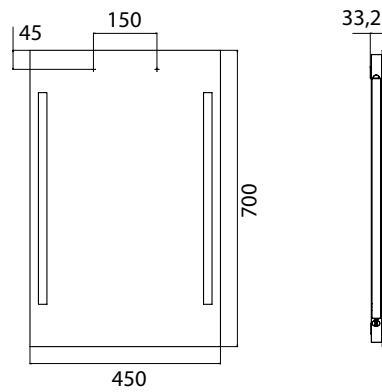

PRODUKTINFORMATION

Lichtspiegel premium, 450 x 700 mm spiegel

Art.-Nr.4496 000 70

ohne Schalter, LED (ca. 4.000 K)