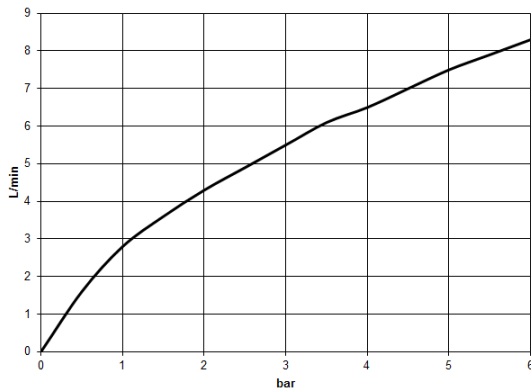

Durchflussdiagramm

Codes & Standards

DIN 4109

EN 1717

ISO 3822

NSF372

NSF61

Ü-Zeichen