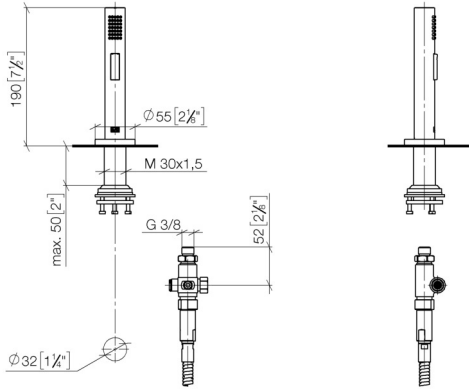

27 731 970 Produktversion ab 01.02.2023

- mit runder Rosette
- Brausestrahl
- automatischer Umschalter Auslauf/Brause
- Armaturenhöhe 191 mm
- Bohrungsdurchmesser Spülbrause 32 mm
- gewebeumflochtener Brauseschlauch 1500 mm
- Sprayface mit Antikalk-System
- bleifrei

Nur kombinierbar mit 32815682, 33826861, 32815861, 33836888, 32816888, 20816892, 33836875, 32815875.

Eigensicher gegen Rückfließen.

Bedienteil frei positionierbar.

	Schwarz matt	27 731 970-33
	Chrom	27 731 970-00
	Platin gebürstet	27 731 970-06
	Platin	27 731 970-08
	Messing (23kt Gold)	27 731 970-09
	Dark Chrome	27 731 970-19
	Messing gebürstet (23kt Gold)	27 731 970-28
	Bronze gebürstet	27 731 970-42
	Champagne gebürstet (22kt Gold)	27 731 970-46
	Champagne (22kt Gold)	27 731 970-47
	Chrom gebürstet (Edelstahl-Look)	27 731 970-93
	Dark Platin gebürstet	27 731 970-99

27 731 970 Produktversion ab 01.02.2023

mm [inches]

Durchflussdiagramm

Codes & Standards

DIN 4109

EN 1717

ISO 3822

NSF372

LGA_38

IAPMO_N-4976

IAPMO_6397

27 731 970 Produktversion ab 01.02.2023

Ersatzteile für die
anderen
Oberflächenvarianten
finden Sie hier:
Chrom

Ersatzteilstückliste

Nr.	Artikelnummer	Benennung	Verbaumenge	Lieferzeit
9	90 17 09 046 14 90	Umrüstsatz für Umstellung Spülbrause 3/8" -	1,00	2
4	04 23 10 047 00 92	Befestigungssatz -	1,00	60
5	90 27 86 001 00-33	Rosette	1,00	-
Ersatzteil nicht mehr bestellbar, bitte bestellen Sie den Nachfolgeartikel				
6	90 30 02 062 00-33	Küchenarmaturenschlauch Schwarz geflochtenes Polymer mit Konus 1/2" x M15x1 x 1500 mm - Schwarz matt	1,00	30
2	90 24 03 241 00 90	Nippel G1/2IG x M15 x 1IG x 55 mm -	1,00	2
3	90 14 20 019 00 90	Dichtung Vf 3110, 13,9 x 10 x 2 mm -	1,00	2
7	09 23 01 039 90	Siebichtung Ø 19 x 5,5 mm -	1,00	2
8	04 12 11 158 00-33	Brause Spülbrause 28 x 190 x 35 mm - Schwarz matt	1,00	2
1	90 17 09 046 12 90	Automatische Umstellung für Küchenspülbrause komplett 3/8" -	1,00	2