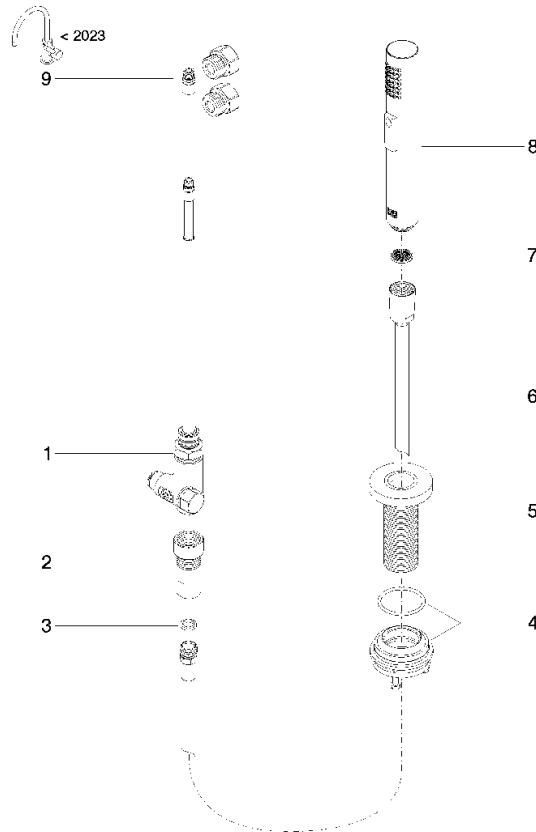

27 731 970 Produktversion ab 01.02.2023

- mit runder Rosette
- Brausestrahl
- automatischer Umschalter Auslauf/Brause
- Armaturenhöhe 191 mm
- Bohrungsdurchmesser Spülbrause 32 mm
- gewebeumflochtener Brauseschlauch 1500 mm
- Sprayface mit Antikalk-System
- bleifrei

Nur kombinierbar mit 32815682, 33826861, 32815861, 33836888, 32816888, 20816892, 33836875, 32815875.

Eigensicher gegen Rückfließen.

Bedienteil frei positionierbar.

	Schwarz matt	27 731 970-33
	Chrom	27 731 970-00
	Platin gebürstet	27 731 970-06
	Platin	27 731 970-08
	Messing (23kt Gold)	27 731 970-09
	Dark Chrome	27 731 970-19
	Messing gebürstet (23kt Gold)	27 731 970-28
	Bronze gebürstet	27 731 970-42
	Champagne gebürstet (22kt Gold)	27 731 970-46
	Champagne (22kt Gold)	27 731 970-47
	Chrom gebürstet (Edelstahl-Look)	27 731 970-93
	Dark Platin gebürstet	27 731 970-99

NSF61

Ü-Zeichen

Spülbrausegarnitur - Schwarz matt

SERIENNEUTRAL

27 731 970 Produktversion ab 01.02.2023

Zertifikate

LGA_29

Belgaqua_24-005-2 IAPMO_6397

LGA_38

IAPMO_N-4976

IAPMO_6397

27 731 970 Produktversion ab 01.02.2023

Ersatzteile für die
anderen
Oberflächenvarianten
finden Sie hier:
Chrom

Ersatzteilstückliste

Nr.	Artikelnummer	Benennung	Verbaumenge	Lieferzeit
9	90 17 09 046 14 90	Umrüstsatz für Umstellung Spülbrause 3/8" -	1,00	2
4	04 23 10 047 00 92	Befestigungssatz -	1,00	60
5	90 27 86 001 00-33	Rosette	1,00	-
Ersatzteil nicht mehr bestellbar, bitte bestellen Sie den Nachfolgeartikel				
6	90 30 02 062 00-33	Küchenarmaturenschlauch Schwarz geflochtenes Polymer mit Konus 1/2" x M15x1 x 1500 mm - Schwarz matt	1,00	30
2	90 24 03 241 00 90	Nippel G1/2IG x M15 x 1IG x 55 mm -	1,00	2
3	90 14 20 019 00 90	Dichtung Vf 3110, 13,9 x 10 x 2 mm -	1,00	2
7	09 23 01 039 90	Siebichtung Ø 19 x 5,5 mm -	1,00	2
8	04 12 11 158 00-33	Brause Spülbrause 28 x 190 x 35 mm - Schwarz matt	1,00	2
1	90 17 09 046 12 90	Automatische Umstellung für Küchenspülbrause komplett 3/8" -	1,00	2