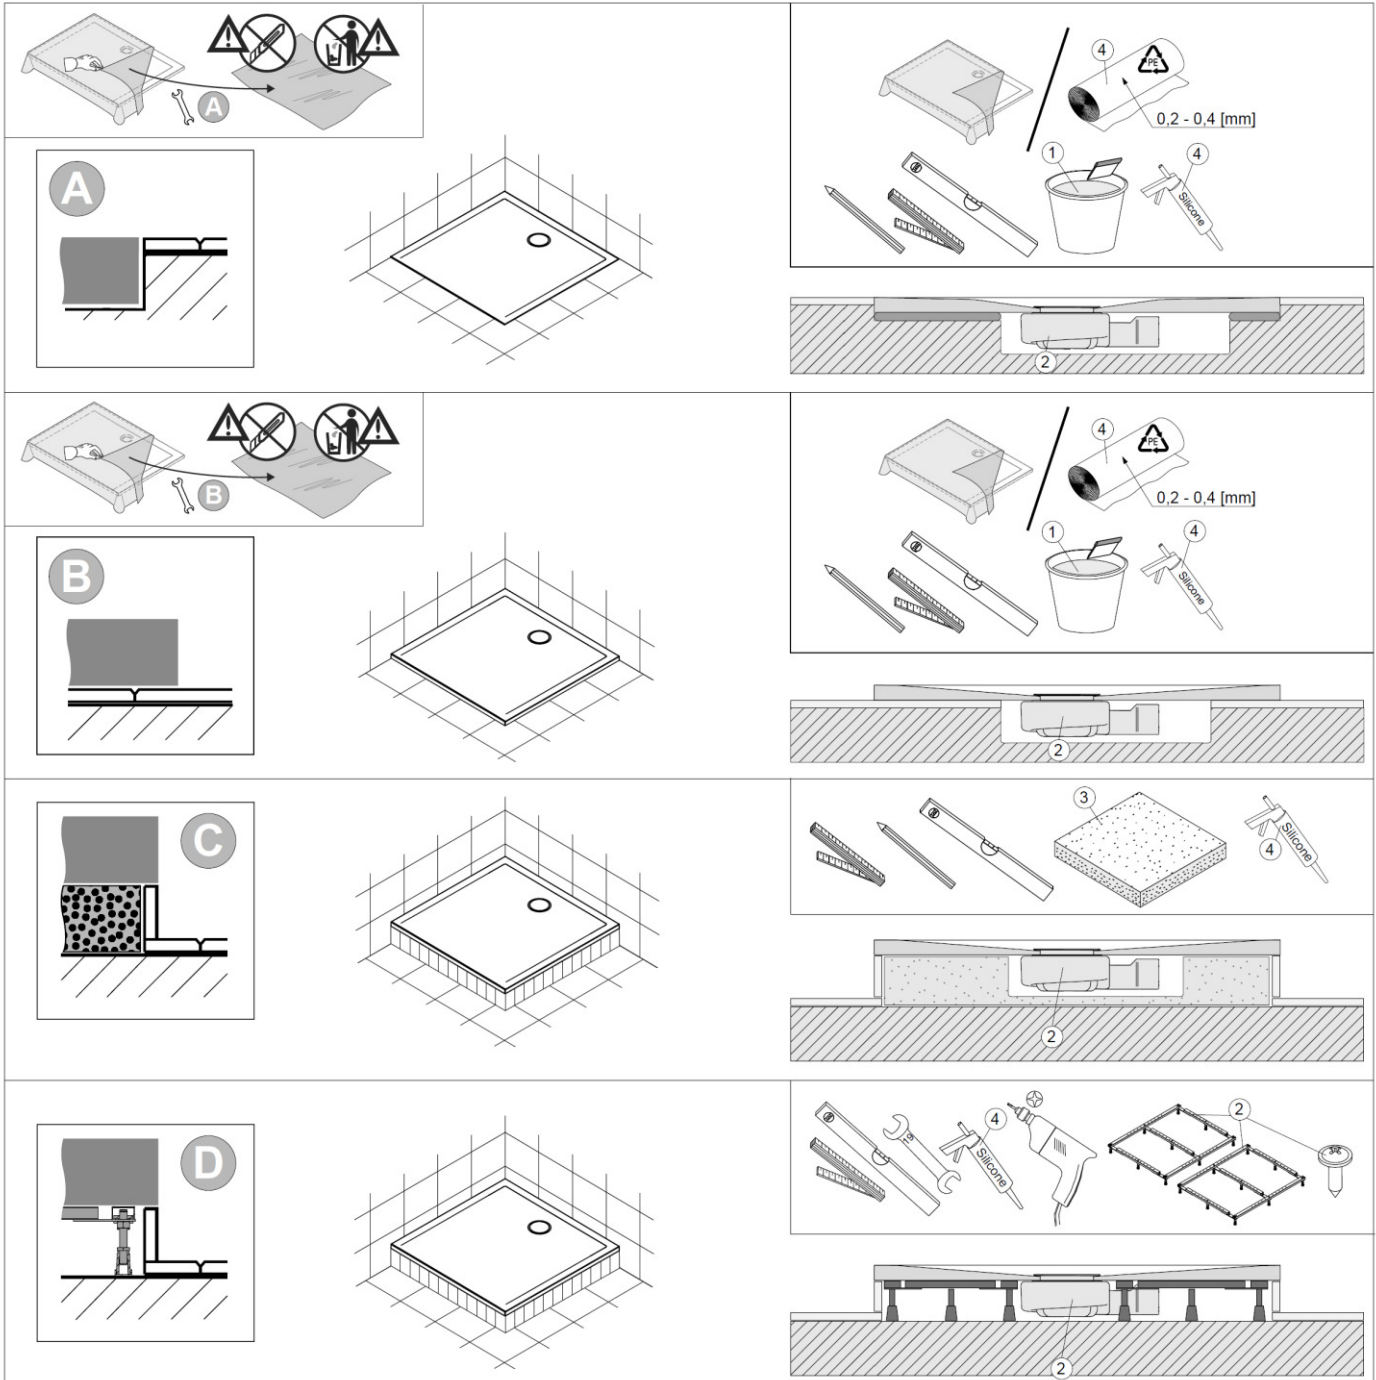

**Montagevarianten:**

Variante A – Bodenbündig

Variante B – auf die Fliesen

Variante C – auf dem Styroporträger

Variante D – auf dem Gestell

**Planungsanleitung:**

	1	2	3	4
DE	z.B. Schnell-Fliesenkleber	Nicht im Lieferumfang enthalten	z.B. Styroporträger	handelsübliches Silikon und Folie PE / Isolierschaumstoff (Man kann die Folie aus der Verpackung verwenden)