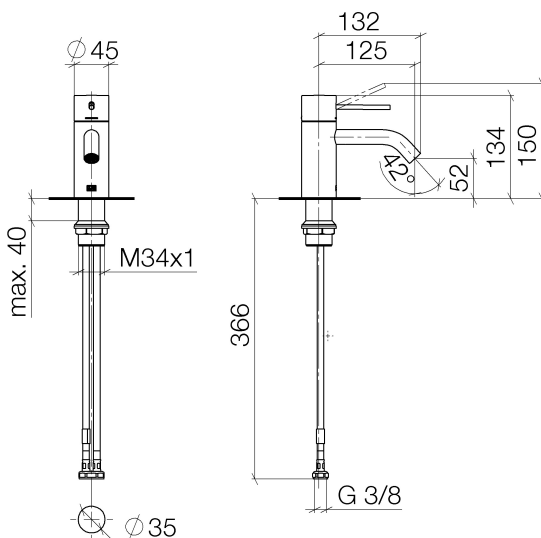

Waschtisch - Meta

META SLIM Waschtisch-Einhandbatterie ohne Ablaufgarnitur - schwarz matt

Artikelnummer: 33 526 662-33

- Ausladung 125 mm
- starrer Auslauf
- runder luftangereicherter Strahl
- Armaturenhöhe 134 mm
- Höhe bis Luftsprudler 52 mm
- Bohrungsdurchmesser 35 mm
- 2x Druckschlauch M 8 x 1 eingeschraubt, dichtheitsgeprüft
- Durchfluss max. 5,7 l/min
- bleifrei
- Armaturengruppe nach DIN 4109: 1

schwarz matt

Maßzeichnung

Alle Angaben in mm / inch = mm x 0,0394

Waschtisch - Meta

META SLIM Waschtisch-Einhandbatterie ohne Ablaufgarnitur - schwarz matt

Artikelnummer: 33 526 662-33

Durchflussdiagramm

Waschtisch - Meta

META SLIM Waschtisch-Einhandbatterie ohne Ablaufgarnitur - schwarz matt

Artikelnummer: 33 526 662-33

Weitere Oberflächenvarianten

chrom

33 526 662-00

platin matt

33 526 662-06

Weitere Oberflächen auf Anfrage (x-tra Service)