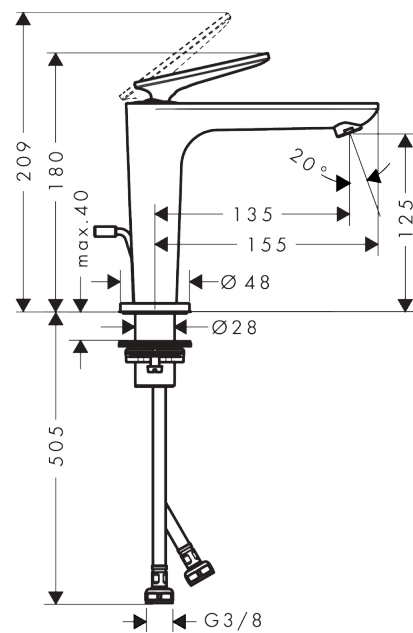

Maßzeichnung