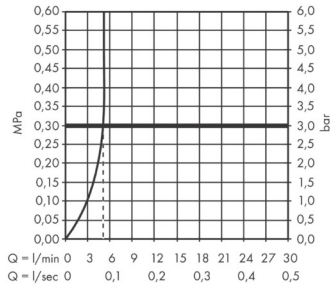

AXOR Citterio C

Einhebel-Waschtischmischer 125 CoolStart mit Zugstangen-Ablaufgarnitur - Cubic cut
 Oberfläche: **Brushed Black Chrome** Artikelnummer: **49031340**

Beschreibung

Merkmale

- besteht aus: Einhebel-Waschtischmischer, Ablaufgarnitur
- ComfortZone: 125
- Ausladung: 135 mm
- Auslaufhöhe: 125 mm
- Griffvariante: Hebel
- Strahlart: Normalstrahl
- Maximale Durchflussmenge bei 3 bar: 5 l/min
- Keramikmischsystem
- Zugstangen-Ablaufgarnitur G 1 1/4
- Geräuschgruppe: I
- Durchflussklasse: O
- CoolStart - Kaltwasser in Griff-Grundstellung
- PA-IX 10190/IO

Einhebel-Waschtismischer 125 CoolStart mit Zugstangen-Ablaufgarnitur - Cubic cut

Oberfläche: **Brushed Black Chrome** Artikelnummer: **49031340**

Durchflussdiagramm

AXOR Citterio C

Einhebel-Waschtischmischer 125 CoolStart mit Zugstangen-Ablaufgarnitur - Cubic cut