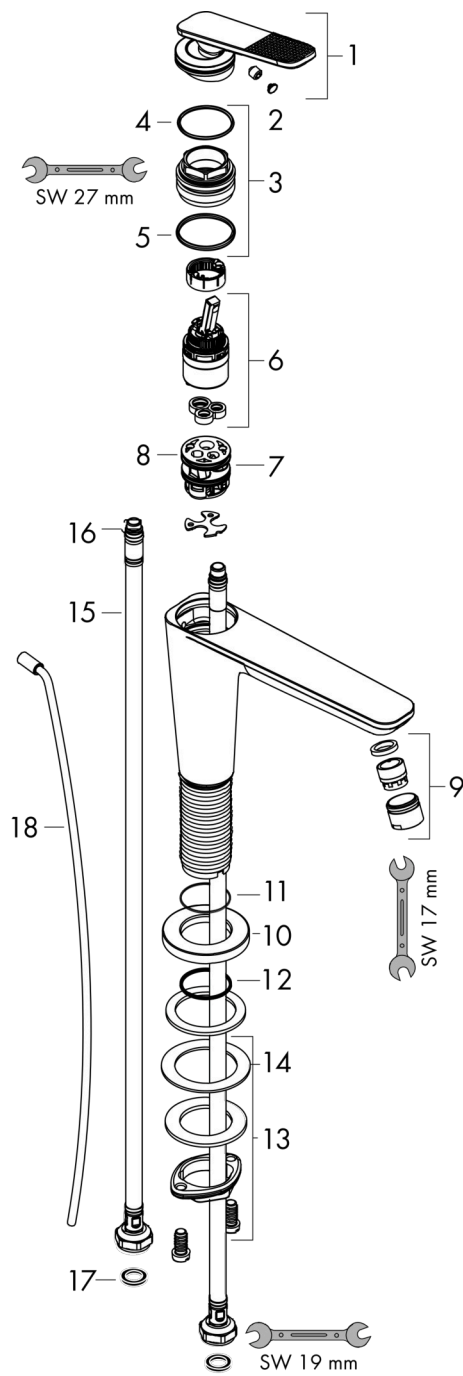

AXOR Citterio C

Einhebel-Waschtischmischer 125 CoolStart mit Zugstangen-Ablaufgarnitur - Cubic cut
 Oberfläche: **Brushed Black Chrome** Artikelnummer: **49031340**

Beschreibung

Merkmale

- besteht aus: Einhebel-Waschtischmischer, Ablaufgarnitur
- ComfortZone: 125
- Ausladung: 135 mm
- Auslaufhöhe: 125 mm
- Griffvariante: Hebel
- Strahlart: Normalstrahl
- Maximale Durchflussmenge bei 3 bar: 5 l/min
- Keramikmischsystem
- Zugstangen-Ablaufgarnitur G 1 1/4
- Geräuschgruppe: I
- Durchflussklasse: O
- CoolStart - Kaltwasser in Griff-Grundstellung
- PA-IX 10190/IO

Einhebel-Waschtismischer 125 CoolStart mit Zugstangen-Ablaufgarnitur - Cubic cut

Oberfläche: **Brushed Black Chrome** Artikelnummer: **49031340**

Durchflussdiagramm

AXOR Citterio C

Einhebel-Waschtischmischer 125 CoolStart mit Zugstangen-Ablaufgarnitur - Cubic cut

Oberfläche: **Brushed Black Chrome** Artikelnummer: **49031340**

Explosionszeichnung

Baujahr: >06/24

AXOR Citterio C

Einhebel-Waschtischmischer 125 CoolStart mit Zugstangen-Ablaufgarnitur - Cubic cut

Oberfläche: **Brushed Black Chrome** Artikelnummer: **49031340**

Ersatzteilliste

Baujahr: >06/24

Pos.	Beschreibung	Artikelnummer	Preis	VE
1	Griff	87797340	-	1
2	Griffstopfen	93983000	8.65 CHF	1
3	Mutter	94989000	8.65 CHF	1
4	O-Ring 49x2	98412000	3.25 CHF	1
5	O-Ring 29x2	98391000	3.25 CHF	1
6	Kartusche kpl.	92900000	45.85 CHF	1
7	Adapter für Kartusche	95975000	8.65 CHF	1
8	O-Ring 23x2	98398000	3.25 CHF	1
9	Luftsprudler M18x1 (5 l/min)	95384000	36.95 CHF	1
10	Rosette	87795340	-	1
11	O-Ring 26x4	92191000	-	1
12	O-Ring 25x1,5	98146000	3.25 CHF	1
13	Schaftbefestigung kpl. (Ø 32)	13961000	23.05 CHF	1
14	Gleitring	97548000	3.25 CHF	1
15	Anschlussschlauch 600 mm M8x0,75 G3/8	96556000	23.05 CHF	1
16	O-Ring 6,6x1,6	93019000	3.25 CHF	1
17	Dichtungsset	95581000	5.40 CHF	1
18	Zugstange	96923340	43.55 CHF	1
a	Ablaufventil	51302340	139.45 CHF	1