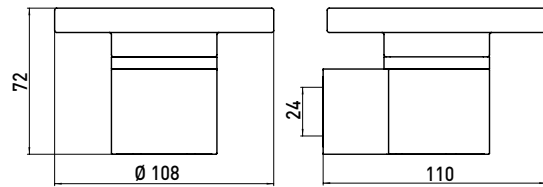

## PRODUKTINFORMATION

Seifenhalter, Schale Kristallglas chrom

Art.-Nr.3530 001 00

Wandmodell