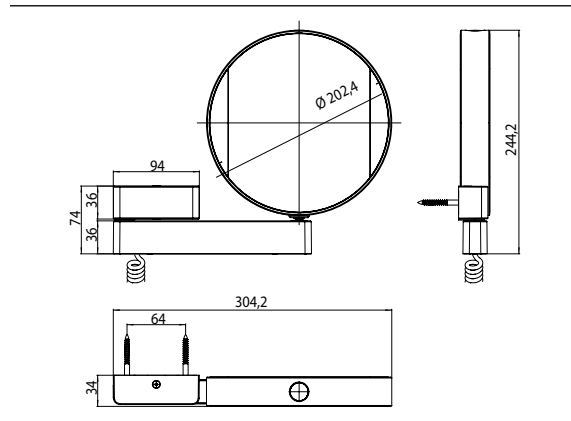

PRODUKTINFORMATION

LED-Rasier- und Kosmetikspiegel chrom

Art.-Nr.1095 060 18

beidseitig verspiegelt: Vergrößerung: 3- und 7-fach, rund, LED-Beleuchtung, Lichtfarbe (kalt: 6.000 K/
warm: 3.000 K) stufenlos dimmbar über Sensortaster, am Gelenkarm, mit Spiralkabel und Stecker