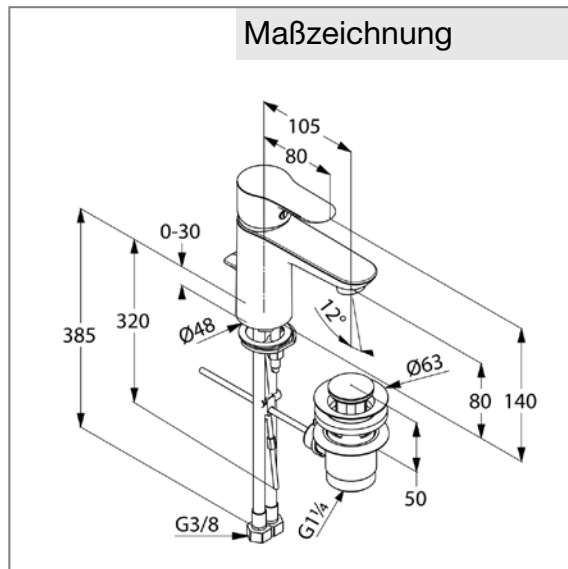

Produkt: **KLUDI OBJEKTA Waschtisch-Einhandmischer DN 15**

Artikel-Nr.: **322330575**

Artikeltext

Waschtisch-Einhandmischer DN 15

geschlossener Hebel

Einlochmontage

Keramik-Kartusche mit Heißwasserbegrenzung

PCA Strahlregler M 24 x 1

Durchfluss 6 l/min. bei 3 bar

flexible Anschlüsse G 3/8

Schnell-Montagesystem

Ablaufgarnitur G 1 1/4

Oberfläche:

05 chrom

Produktabbildung

Ausschreibungstext

Einlocharmatur, Hersteller KLUDI GmbH & Co. KG

KLUDI OBJEKTA Art. Nr. 322330575

Ausführung wie folgt: Waschtisch-Einhandmischer DN 15 / PN 10, aus Messing verchromt, mit Ablaufgarnitur G 1 1/4 Zugstange und Zugknopf verchromt, geschlossener Hebel aus Metall verchromt, Keramik Kartusche K-35 mit Heißwasserbegrenzung, PCA Strahlregler M 24 x 1, Durchflussmenge 6 l/min bei 3,0 bar, flexible Anschlüsse G 3/8 mit Metallummantelung mit DVGW / W270 Zulassung, Schnell-Montagesystem
 Abmessungen: Höhe gesamt: 140 mm, Auslaufhöhe: 80 mm, Ausladung: 105 mm
 Hebellänge: 80 mm

Maßzeichnung

Durchflussdiagramm