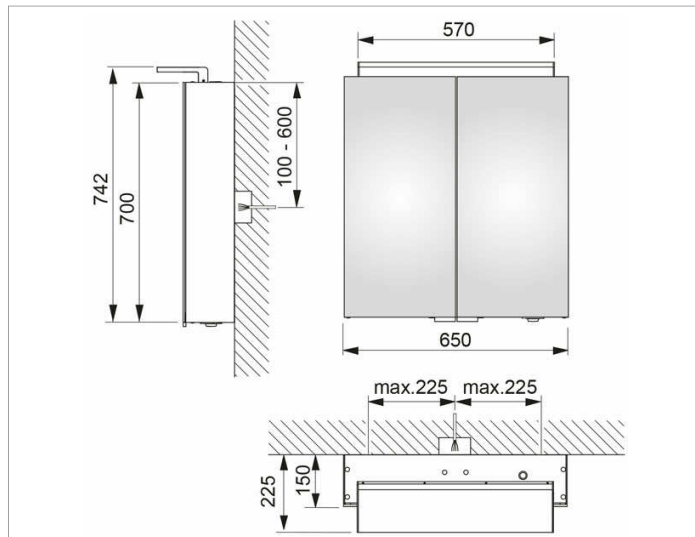

Royal L1
13602171302 Spiegelschrank

PRODUKT

ZEICHNUNG

PRODUKTBESCHREIBUNG

2 Drehtüren aus Kristall-Doppelspiegel,
 Seitenverspiegelung, 2 innenliegende Schubkästen

Bedienung:

außenliegender Drehdimmer mit den Funktionen:

LED 24 Watt (Lebensdauer > 30.000 Std.)

stufenlos dimmbar

EEK: A++, A+, A , 24 kWh/1000h

AUSSTATTUNG

- 2 innenliegende Steckdosen
- 2 x 3 höhenverstellbare Glasablagen

OBERFLÄCHE

silber-gebeizt-eloxiert

ABMESSUNG

650 x 742 x 150 mm