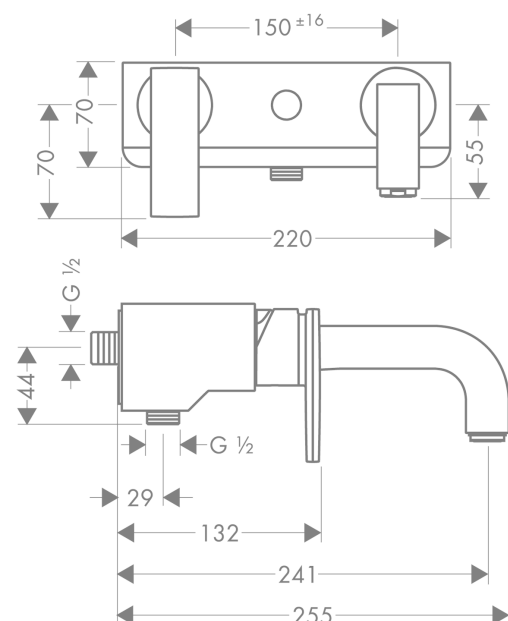

AXOR Citterio

Einhebel-Wannenmischer Aufputz mit Hebelgriff

Oberfläche: **Brushed Gold Optic** Artikelnummer: **39400250**

Merkmale

- 2 Verbraucher
- Ausladung: 241 mm
- Stichmaß: 150 ± 16 mm
- Strahlart Armatur: Normalstrahl
- maximale Durchflussmenge bei 3 bar: 18 l/min
- Durchfluss für Wanneneinlauf bei 3 bar: 18 l/min
- Durchfluss für Handbrause bei 3 bar: 15 l/min
- Keramikmischsystem
- Temperaturbegrenzung einstellbar
- Umsteller mit automatischer Rückstellung
- Rückflussverhinderer
- mit Schalldämpfer
- für Durchlauferhitzer geeignet
- Anschlussgröße: DN15
- Anschlussart: G ½
- Wandmontage
- min. Betriebsdruck: 1 bar
- max. Betriebsdruck: 10 bar

Technologie

Produktabbildung

Maßzeichnung

AXOR Citterio
Einhebel-Wannenmischer Aufputz mit Hebelgriff
 Oberfläche: **Brushed Gold Optic** Artikelnummer: **39400250**

Durchflussdiagramm