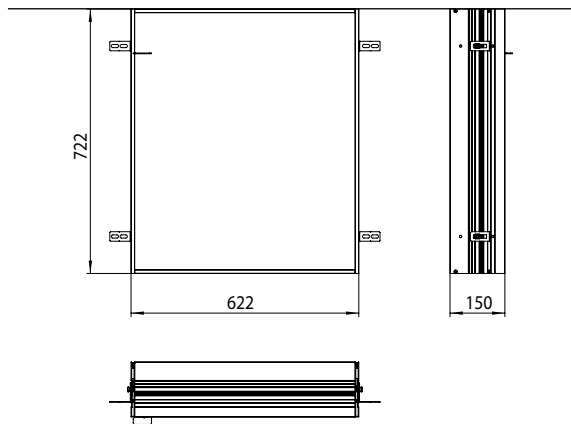

### Einbaurahmen Einbaurahmen

Art.-Nr.9497 000 10

für Lichtspiegelschrank prime, 600 mm