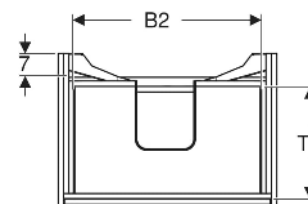

Geberit Renova Plan Unterschrank für Waschtisch, mit zwei Schubladen

EIGENSCHAFTEN

- Holz aus nachhaltiger Forstwirtschaft mit zertifizierter Herkunft
- Wandhängend
- Mit zwei Schubladen
- Griffmulde zum Öffnen
- Schublade mit Selbsteinzug
- Schublade mit Geruchsverschlussausschnitt
- Erweiterter Serviceraum
- Seidenmatte Oberflächen mit Anti-Fingerabdruck-Beschichtung
- Feuchtigkeitsbeständig
- Vormontiert geliefert

TECHNISCHE DATEN

Werkstoff	Hochverdichtete Dreischicht-Holzspanplatte
Schubladenbelastung max.	20 kg

LIEFERUMFANG

- Unterschrank für Waschtisch
- Befestigungsmaterial
- Montageschablone

ZUBEHÖR

- Geberit Handtuchhalter für Badezimmermöbel

- Geberit Magnethalter
- Geberit Lichtleiste für Schublade
- Geberit Doppellichtleiste für Schublade
- Geberit Handtuchhalter für Badezimmermöbel, Ecke rechtwinklig
- Geberit Handtuchhalter für Badezimmermöbel, Ecke abgerundet
- Geberit Schubladeneinsatz
- Geberit Einsatz für Geruchsverschlussausschnitt
- Geberit Schubladeneinsatz mit asymmetrischer H-Unterteilung
- Geberit Schubladeneinsatz mit H-Unterteilung
- Geberit Set Füße schmal

Art.-Nr.	Farbe / Oberfläche	B cm	B1 cm	B2 cm	Breite Waschtisch cm	H cm	T cm	T1 cm	Geruchsverschlussausschnitt	VE1 St.
504.029.IK.1 * Neu	salbeigrün / lackiert seidenmatt	69.3	63.9	60.3	75	60.6	44.6	33.1	mittig	1