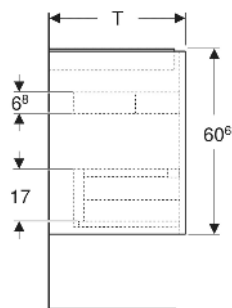

Geberit Renova Plan Unterschrank für Waschtisch, mit zwei Schubladen

EIGENSCHAFTEN

- Holz aus nachhaltiger Forstwirtschaft mit zertifizierter Herkunft
- Wandhängend
- Mit zwei Schubladen
- Griffmulde zum Öffnen
- Schublade mit Selbsteinzug
- Schublade mit Geruchsverschlussausschnitt
- Erweiterter Serviceraum
- Seidenmatte Oberflächen mit Anti-Fingerabdruck-Beschichtung
- Feuchtigkeitsbeständig
- Vormontiert geliefert

TECHNISCHE DATEN

Werkstoff	Hochverdichtete Dreischicht-Holzspanplatte
Schubladenbelastung max.	20 kg

LIEFERUMFANG

- Unterschrank für Waschtisch
- Befestigungsmaterial
- Montageschablone

ZUBEHÖR

- Geberit Handtuchhalter für Badezimmermöbel

- Geberit Magnethalter
- Geberit Lichtleiste für Schublade
- Geberit Doppellichtleiste für Schublade
- Geberit Handtuchhalter für Badezimmermöbel, Ecke rechtwinklig
- Geberit Handtuchhalter für Badezimmermöbel, Ecke abgerundet
- Geberit Schubladeneinsatz
- Geberit Einsatz für Geruchsverschlussausschnitt
- Geberit Schubladeneinsatz mit asymmetrischer H-Unterteilung
- Geberit Schubladeneinsatz mit H-Unterteilung
- Geberit Set Füße schmal

Art.-Nr.	Farbe / Oberfläche	B cm	B1 cm	B2 cm	Breite Waschtisch cm	H cm	T cm	T1 cm	Geruchsverschlussausschnitt	VE1 St.
504.029.IK.1 * Neu	salbeigrün / lackiert seidenmatt	69.3	63.9	60.3	75	60.6	44.6	33.1	mittig	1