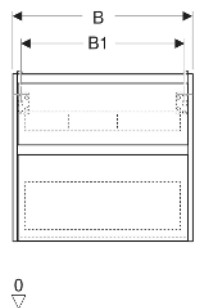

Geberit Renova Plan Unterschrank für Waschtisch, mit zwei Schubladen

EIGENSCHAFTEN

- Holz aus nachhaltiger Forstwirtschaft mit zertifizierter Herkunft
- Wandhängend
- Mit zwei Schubladen
- Griffmulde zum Öffnen
- Schublade mit Selbsteinzug
- Schublade mit Geruchsverschlussausschnitt
- Erweiterter Serviceraum
- Seidenmatte Oberflächen mit Anti-Fingerabdruck-Beschichtung
- Feuchtigkeitsbeständig
- Vormontiert geliefert

TECHNISCHE DATEN

Werkstoff	Hochverdichtete Dreischicht-Holzspanplatte
Schubladenbelastung max.	20 kg

LIEFERUMFANG

- Unterschrank für Waschtisch
- Befestigungsmaterial
- Montageschablone

ZUBEHÖR

- Geberit Handtuchhalter für Badezimmermöbel

- Geberit Magnethalter
- Geberit Lichtleiste für Schublade
- Geberit Doppellichtleiste für Schublade
- Geberit Handtuchhalter für Badezimmermöbel, Ecke rechtwinklig
- Geberit Handtuchhalter für Badezimmermöbel, Ecke abgerundet
- Geberit Schubladeneinsatz
- Geberit Einsatz für Geruchsverschlussausschnitt
- Geberit Schubladeneinsatz mit asymmetrischer H-Unterteilung
- Geberit Schubladeneinsatz mit H-Unterteilung
- Geberit Set Füße schmal

Art.-Nr.	Farbe / Oberfläche	B cm	B1 cm	B2 cm	Breite Waschtisch cm	H cm	T cm	T1 cm	Geruchsverschlussausschnitt	VE1 St.
504.029.IK.1 * Neu	salbeigrün / lackiert seidenmatt	69.3	63.9	60.3	75	60.6	44.6	33.1	mittig	1