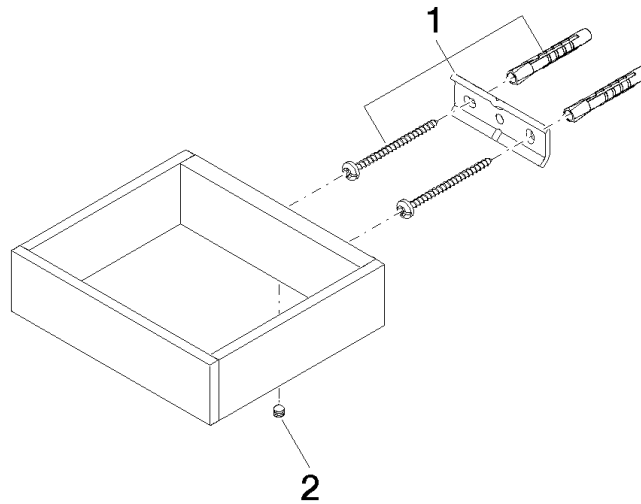

83 590 780

- Breite 132 mm
- Höhe 35 mm
- Ausladung 116 mm

|   |                                       |               |
|---|---------------------------------------|---------------|
|    | Platin gebürstet                      | 83 590 780-06 |
|    | Chrom                                 | 83 590 780-00 |
|    | Platin                                | 83 590 780-08 |
|    | Dark Brass matt                       | 83 590 780-16 |
|    | Dark Bronze matt                      | 83 590 780-17 |
|    | Dark Chrome                           | 83 590 780-19 |
|    | Messing gebürstet<br>(23kt Gold)      | 83 590 780-28 |
|    | Bronze gebürstet                      | 83 590 780-42 |
|    | Champagne<br>gebürstet (22kt<br>Gold) | 83 590 780-46 |
|   | Champagne (22kt<br>Gold)              | 83 590 780-47 |
|  | Cyprum                                | 83 590 780-49 |
|  | Dark Platinum<br>gebürstet            | 83 590 780-99 |

83 590 780

mm [inches]

83 590 780

Ersatzteile für die  
anderen  
Oberflächenvarianten  
finden Sie hier:  
Chrom

### Ersatzteilstückliste

| Nr. | Artikelnummer      | Benennung                            | Verbaumenge | Lieferzeit |
|-----|--------------------|--------------------------------------|-------------|------------|
| 1   | 05 17 20 718 00 90 | Befestigungssatz 30 x 70 x 5 mm -    | 1,00        | 2          |
| 2   | 90 31 11 112 00 90 | Befestigung Gewindestift M5 x 6 mm - | 1,00        | 2          |