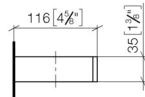

83 590 780

- Breite 132 mm
- Höhe 35 mm
- Ausladung 116 mm

|   |                                       |               |
|---|---------------------------------------|---------------|
|    | Platin gebürstet                      | 83 590 780-06 |
|    | Chrom                                 | 83 590 780-00 |
|    | Platin                                | 83 590 780-08 |
|    | Dark Brass matt                       | 83 590 780-16 |
|    | Dark Bronze matt                      | 83 590 780-17 |
|    | Dark Chrome                           | 83 590 780-19 |
|    | Messing gebürstet<br>(23kt Gold)      | 83 590 780-28 |
|    | Bronze gebürstet                      | 83 590 780-42 |
|    | Champagne<br>gebürstet (22kt<br>Gold) | 83 590 780-46 |
|   | Champagne (22kt<br>Gold)              | 83 590 780-47 |
|  | Cyprum                                | 83 590 780-49 |
|  | Dark Platinum<br>gebürstet            | 83 590 780-99 |

83 590 780

mm [inches]

83 590 780

Ersatzteile für die  
anderen  
Oberflächenvarianten  
finden Sie hier:  
Chrom