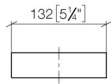

83 590 780

- Breite 132 mm
- Höhe 35 mm
- Ausladung 116 mm

|   |                                       |               |
|---|---------------------------------------|---------------|
|    | Platin gebürstet                      | 83 590 780-06 |
|    | Chrom                                 | 83 590 780-00 |
|    | Platin                                | 83 590 780-08 |
|    | Dark Brass matt                       | 83 590 780-16 |
|    | Dark Bronze matt                      | 83 590 780-17 |
|    | Dark Chrome                           | 83 590 780-19 |
|    | Messing gebürstet<br>(23kt Gold)      | 83 590 780-28 |
|    | Bronze gebürstet                      | 83 590 780-42 |
|    | Champagne<br>gebürstet (22kt<br>Gold) | 83 590 780-46 |
|   | Champagne (22kt<br>Gold)              | 83 590 780-47 |
|  | Cyprum                                | 83 590 780-49 |
|  | Dark Platinum<br>gebürstet            | 83 590 780-99 |

83 590 780

mm [inches]

83 590 780

Ersatzteile für die  
anderen  
Oberflächenvarianten  
finden Sie hier:  
Chrom