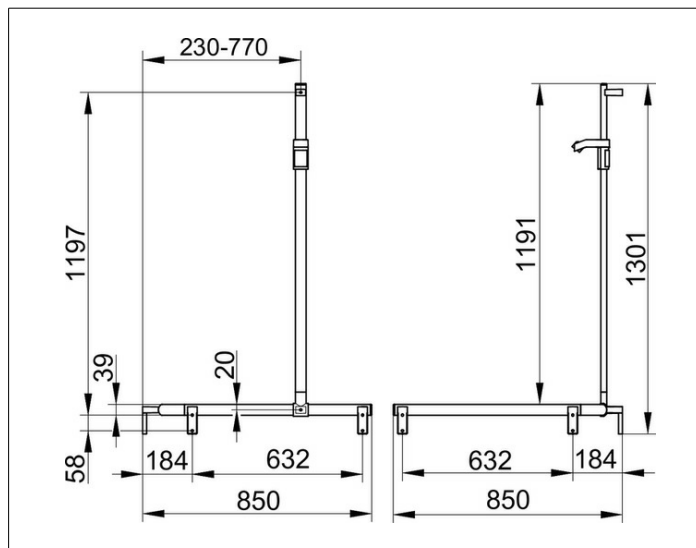

**AXESS**

**35015370102 Duschhandlauf mit Brausestange**

**PRODUKT**

**ZEICHNUNG**

**PRODUKTBESCHREIBUNG**

linke Ausführung,  
komplett mit Brauseschieber,  
wahlweise rechts oder links verwendbar,  
Brausestange vor Montage frei positionierbar

**OBERFLÄCHE**

schwarz matt

**ABMESSUNG**

840/840/1300 mm

**AUSSCHREIBUNGSTEXT**

KEUCO AXESS - Duschhandlauf mit Brausestange- linke Ausführung - 350 15 37 0102

Barrierefreiheit trifft Design

Duschhandlauf mit Brausestange - linke Ausführung. Die Brausestange ist vor der Montage frei platzierbar . Das Design überzeugt durch seine hohe ergonomische Qualität. Das Produkt wird angeschraubt. Fünf verdeckte Befestigungen.

Breite / ø : 850 mm - Höhe: 1301 mm - Tiefe: 850 mm

Material: Metall

Oberfläche: Schwarz matt

Belastbarkeit 115 kg

Im Lieferumfang enthalten 4x Befestigungs-Set Nr 1.

Artikelnummer: 350 15 37 0102