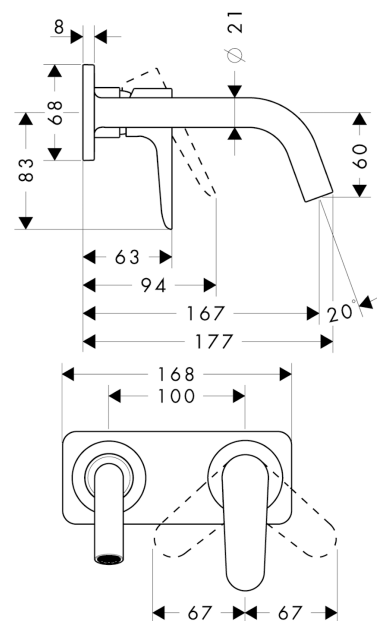

AXOR Citterio M

Einhebel-Waschtischmischer Unterputz für Wandmontage mit Auslauf 167 mm und Platte

Oberfläche: **Brushed Brass** Artikelnummer: **34112950**

Merkmale

- besteht aus: Einhebel-Waschtischmischer Unterputz für Wandmontage, Ablaufgarnitur
- Ausladung: 167 mm
- Griffvariante: Hebelgriff
- Strahlart: Normalstrahl
- maximale Durchflussmenge bei 3 bar: 5 l/min
- Keramikmischsystem
- Temperaturbegrenzung einstellbar
- für Durchlauferhitzer geeignet
- unverschleißbare Ablaufgarnitur
- Anschlussart: Grundkörper
- Anschlussgröße: DN15
- Griff rechts oder links positionierbar, abhängig von der Installation des Grundkörpers
- EU-Taxonomie: max. 6 l/min - wesentlicher Beitrag (SC) möglich
- PA-IX 18117/IO

Technologie

Produktabbildung

Maßzeichnung

AXOR Citterio M
Einhebel-Waschtischmischer Unterputz für Wandmontage mit Auslauf 167 mm und Platte
 Oberfläche: **Brushed Brass** Artikelnummer: **34112950**

Durchflussdiagramm

AXOR Citterio M
Einhebel-Waschtismischer Unterputz für Wandmontage mit Auslauf 167 mm und Platte
Oberfläche: **Brushed Brass** Artikelnummer: **34112950**

Einbaubeispiel