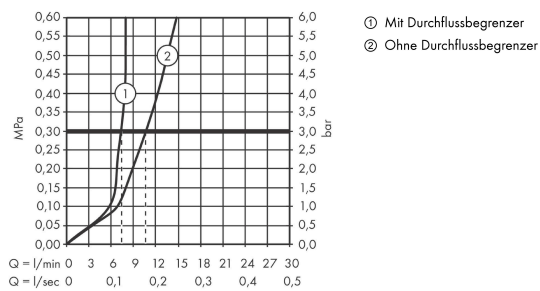

AXOR Citterio M

Einhebel-Waschtischmischer Unterputz für Wandmontage mit Auslauf 167 mm und Platte

Oberfläche: **Brushed Brass** Artikelnummer: **34112950**

Merkmale

- besteht aus: Einhebel-Waschtischmischer Unterputz für Wandmontage, Ablaufgarnitur
- Ausladung: 167 mm
- Griffvariante: Hebelgriff
- Strahlart: Normalstrahl
- maximale Durchflussmenge bei 3 bar: 5 l/min
- Keramikmischsystem
- Temperaturbegrenzung einstellbar
- für Durchlauferhitzer geeignet
- unverschleißbare Ablaufgarnitur
- Anschlussart: Grundkörper
- Anschlussgröße: DN15
- Griff rechts oder links positionierbar, abhängig von der Installation des Grundkörpers
- EU-Taxonomie: max. 6 l/min - wesentlicher Beitrag (SC) möglich
- PA-IX 18117/IO

Technologie

Produktabbildung

Maßzeichnung

AXOR Citterio M
Einhebel-Waschtischmischer Unterputz für Wandmontage mit Auslauf 167 mm und Platte
 Oberfläche: **Brushed Brass** Artikelnummer: **34112950**

Durchflussdiagramm