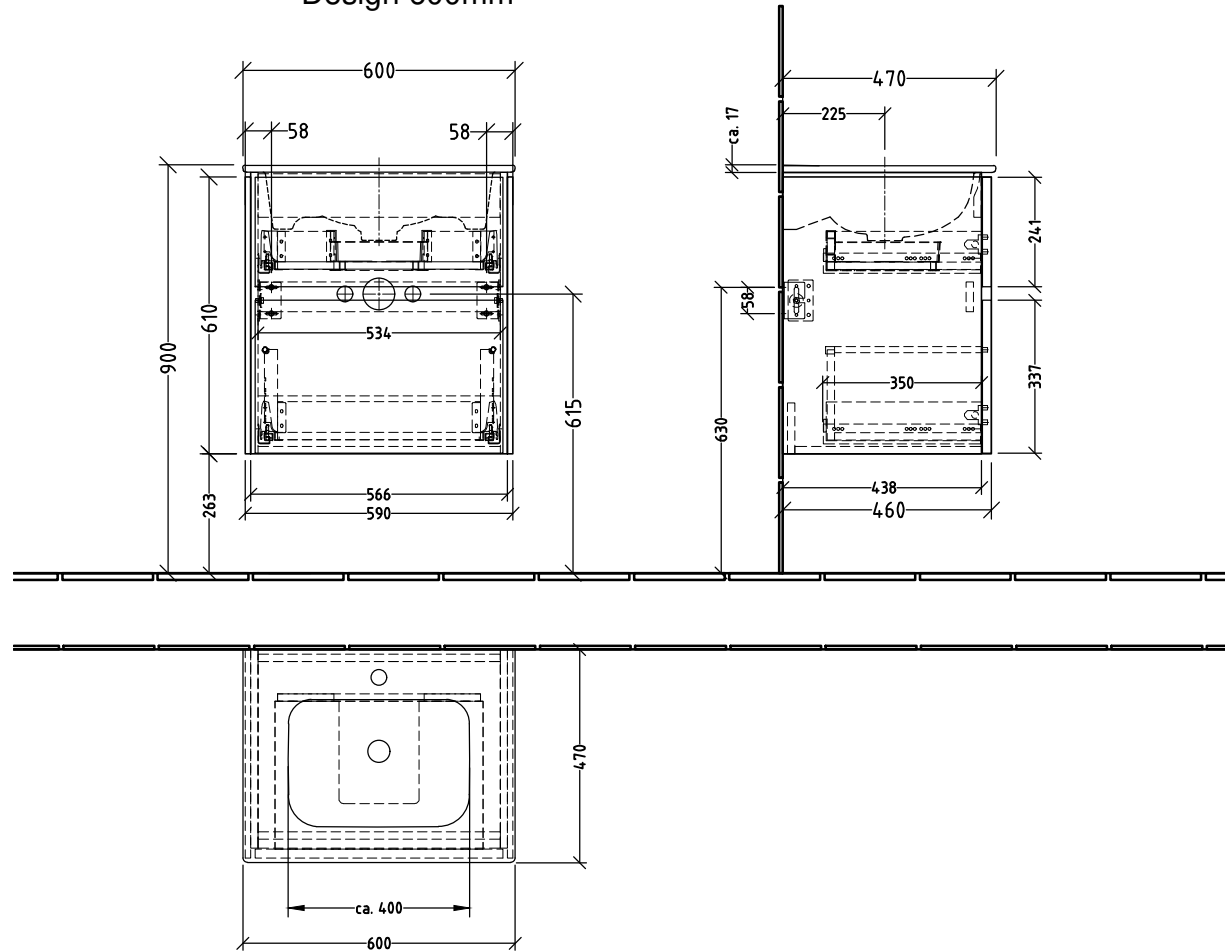

SL244
Design 600mm

Alle Angaben in mm - Technische Änderungen vorbehalten.

Twiga - SL