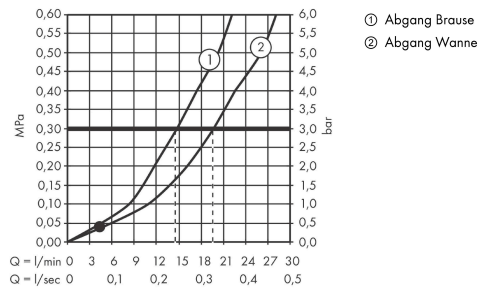

Vivenis

Einhebel-Wannenmischer Aufputz

Oberfläche: **Mattschwarz** Artikelnummer: **75420670**

Durchflussdiagramm