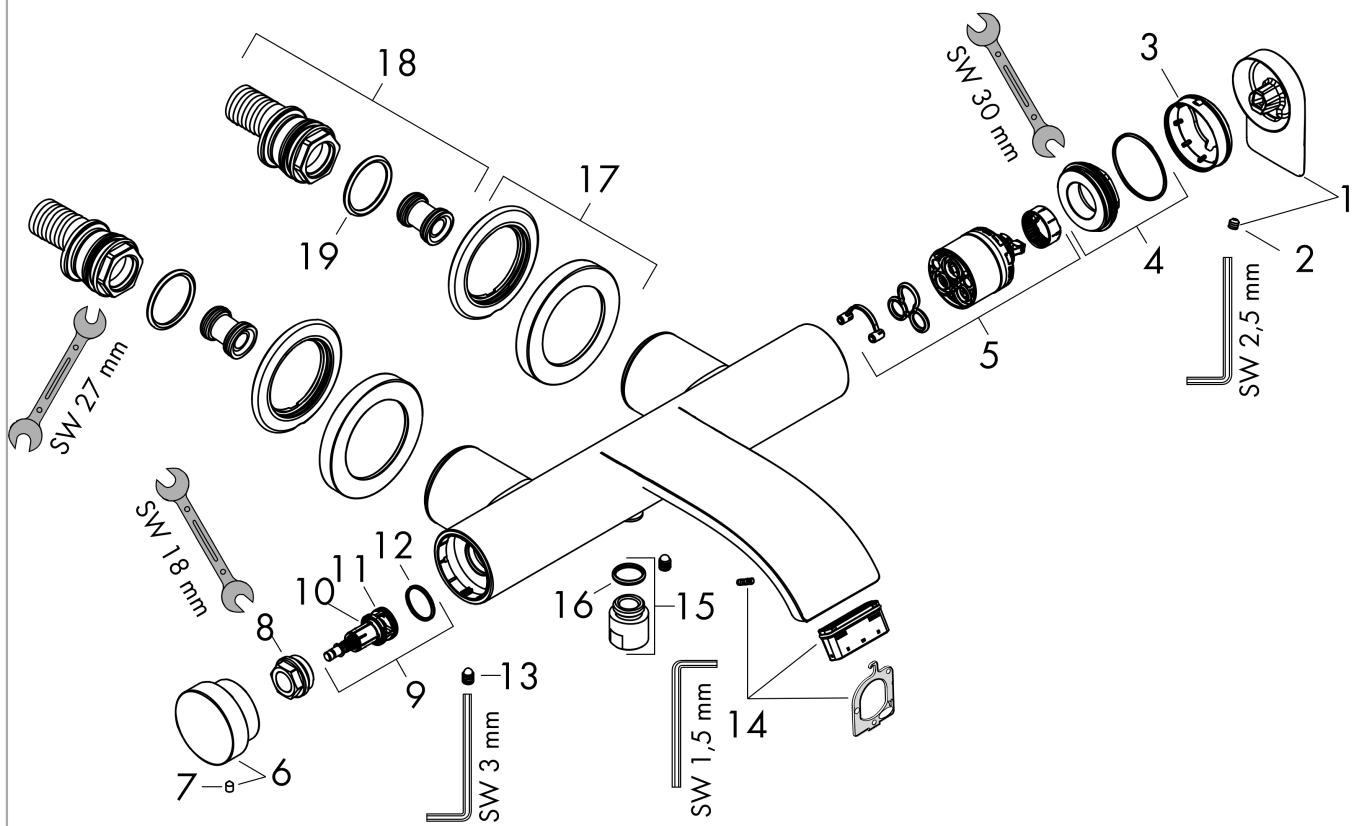

Vivenis

Einhebel-Wannenmischer Aufputz

Oberfläche: **Mattschwarz** Artikelnummer: **75420670**

Beschreibung

Merkmale

- 2 Verbraucher
- Ausladung: 216 mm
- Stichmaß: 150 ± 12 mm
- Strahlart Armatur: WaterfallStream
- maximale Durchflussmenge bei 3 bar: 19,4 l/min
- Durchfluss für Wanneneinlauf bei 3 bar: 19,4 l/min
- Keramikmischsystem
- Temperaturbegrenzung einstellbar
- Druckumsteller Select mit automatischer Rückstellung
- Eigensicher gegen Rückfließen, nach DIN EN 1717
- mit Schalldämpfer
- für Durchlauferhitzer geeignet
- Anschlussgröße: DN15
- Anschlussart: S-Anschlüsse
- Wandmontage
- min. Betriebsdruck: 1 bar
- max. Betriebsdruck: 10 bar
- DVGW_NW-6506DM0706
- PA-IX 38142/IIOB

Oberfläche: **Mattschwarz** Artikelnummer: **75420670**

Durchflussdiagramm

Vivenis

Einhebel-Wannenmischer Aufputz

Oberfläche: **Mattschwarz** Artikelnummer: **75420670**

Explosionszeichnung

Baujahr: >06/21

Vivenis

Einhebel-Wannenmischer Aufputz

Oberfläche: **Mattschwarz** Artikelnummer: **75420670**

Ersatzteilliste

Baujahr: >06/21

| Pos. | Beschreibung | Artikelnummer | PG | VE |
|------|--------------------|---------------|----|----|
| 1 | Griff | 94375670 | 58 | 1 |
| 2 | Madenschraube M5x5 | 98446000 | 1 | 1 |
| 3 | Kappe | 94370670 | 59 | 1 |
| 4 | Mutter | 93995000 | 7 | 1 |
| 5 | Kartusche kpl. | 93895000 | 12 | 1 |
| 6 | Druckknopf | 94369670 | 63 | 1 |
| 7 | Madenschraube M4x6 | 97767000 | 1 | 1 |
| 8 | Mutter | 94367000 | 9 | 1 |
| 9 | Umsteller kpl. | 94368000 | 13 | 1 |
| 10 | O-Ring 12x1,5 | 98430000 | 1 | 1 |
| 11 | O-Ring 15x1,5 | 92118000 | 1 | 1 |
| 12 | O-Ring 17x1,5 | 98137000 | 1 | 1 |
| 13 | Schraube | 94366000 | 4 | 1 |
| 14 | Luftsprudler kpl. | 93916000 | 9 | 1 |
| 15 | Anschlußnippel | 95392000 | 6 | 1 |
| 16 | O-Ring 14x2 | 98129000 | 1 | 1 |
| 17 | Rosette Ø 70 mm | 94365670 | 60 | 1 |
| 18 | S-Anschluss Set | 95772000 | 13 | 1 |
| 19 | O-Ring 29x3 | 98371000 | 2 | 1 |