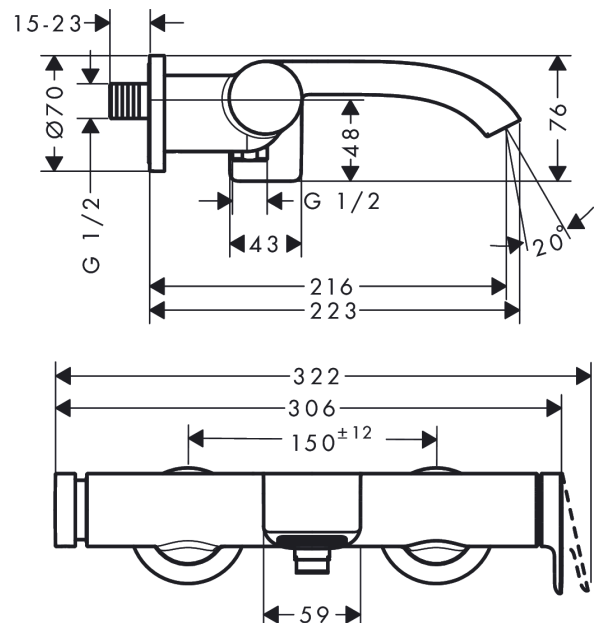

Maßzeichnung