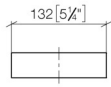

83 590 780

- Breite 132 mm
- Höhe 35 mm
- Ausladung 116 mm

	Champagne gebürstet (22kt Gold)	83 590 780-46
	Chrom	83 590 780-00
	Platin gebürstet	83 590 780-06
	Platin	83 590 780-08
	Dark Brass matt	83 590 780-16
	Dark Bronze matt	83 590 780-17
	Dark Chrome	83 590 780-19
	Messing gebürstet (23kt Gold)	83 590 780-28
	Bronze gebürstet	83 590 780-42
	Champagne (22kt Gold)	83 590 780-47
	Cyprum	83 590 780-49
	Dark Platinum gebürstet	83 590 780-99

83 590 780

mm [inches]

83 590 780

Ersatzteile für die  
anderen  
Oberflächenvarianten  
finden Sie hier:  
Chrom