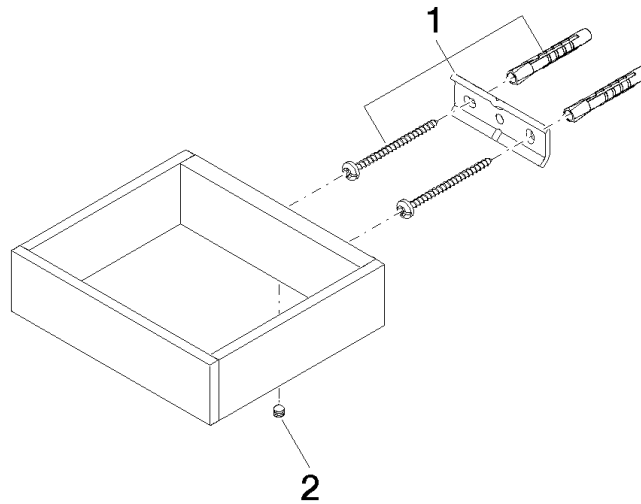

83 590 780

- Breite 132 mm
- Höhe 35 mm
- Ausladung 116 mm

	Champagne gebürstet (22kt Gold)	83 590 780-46
	Chrom	83 590 780-00
	Platin gebürstet	83 590 780-06
	Platin	83 590 780-08
	Dark Brass matt	83 590 780-16
	Dark Bronze matt	83 590 780-17
	Dark Chrome	83 590 780-19
	Messing gebürstet (23kt Gold)	83 590 780-28
	Bronze gebürstet	83 590 780-42
	Champagne (22kt Gold)	83 590 780-47
	Cyprum	83 590 780-49
	Dark Platinum gebürstet	83 590 780-99

83 590 780

mm [inches]

83 590 780

Ersatzteile für die  
anderen  
Oberflächenvarianten  
finden Sie hier:  
Chrom

### Ersatzteilstückliste

Nr.	Artikelnummer	Benennung	Verbaumenge	Lieferzeit
2	90 31 11 112 00 90	Befestigung Gewindestift M5 x 6 mm -	1,00	2
1	05 17 20 718 00 90	Befestigungssatz 30 x 70 x 5 mm -	1,00	2