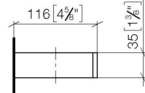

83 590 780

- Breite 132 mm
- Höhe 35 mm
- Ausladung 116 mm

	Champagne gebürstet (22kt Gold)	83 590 780-46
	Chrom	83 590 780-00
	Platin gebürstet	83 590 780-06
	Platin	83 590 780-08
	Dark Brass matt	83 590 780-16
	Dark Bronze matt	83 590 780-17
	Dark Chrome	83 590 780-19
	Messing gebürstet (23kt Gold)	83 590 780-28
	Bronze gebürstet	83 590 780-42
	Champagne (22kt Gold)	83 590 780-47
	Cyprum	83 590 780-49
	Dark Platinum gebürstet	83 590 780-99

83 590 780

mm [inches]

83 590 780

Ersatzteile für die  
anderen  
Oberflächenvarianten  
finden Sie hier:  
Chrom