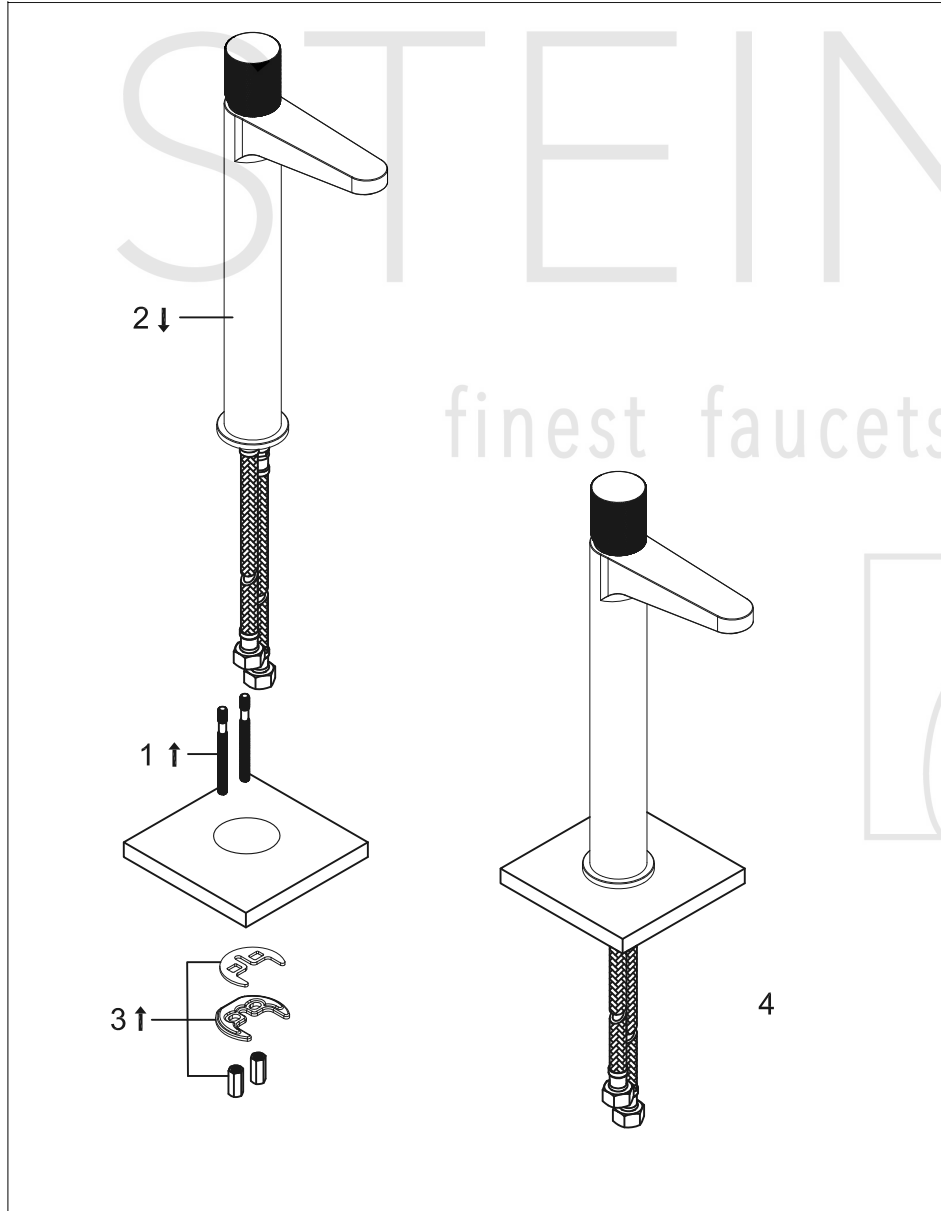

STEINBERG

Waschtisch-Einhebelmischbatterie

Art.Nr.171 1700

Installation

Technische Zeichnung

Explosionszeichnung