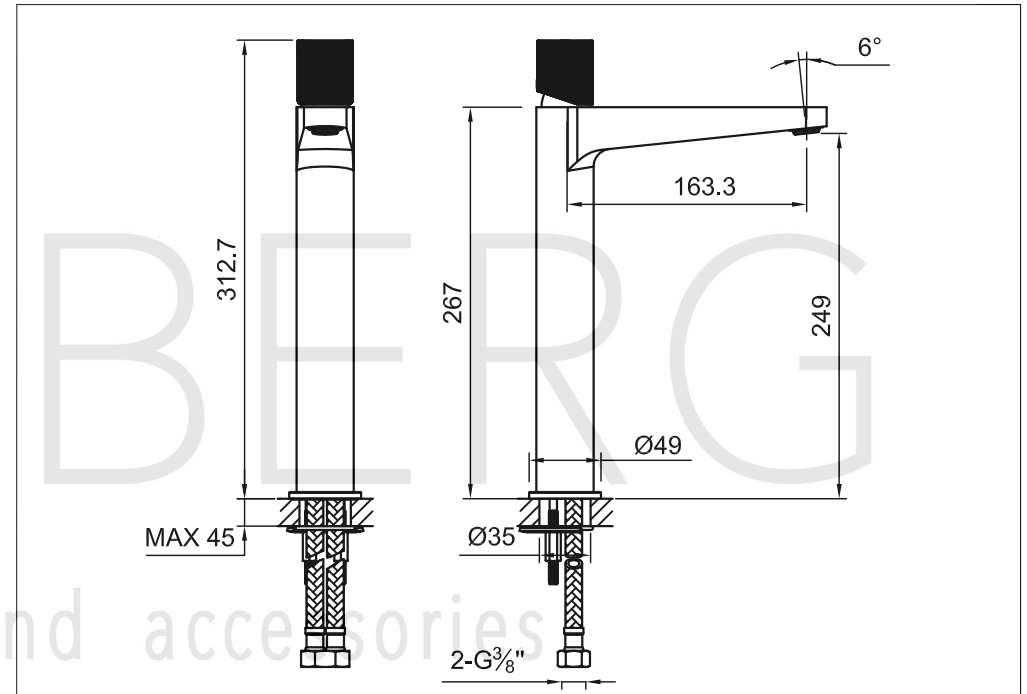

STEINBERG

Waschtisch-Einhebelmischbatterie

Art.Nr.171 1700

Installation

Technische Zeichnung

Explosionszeichnung