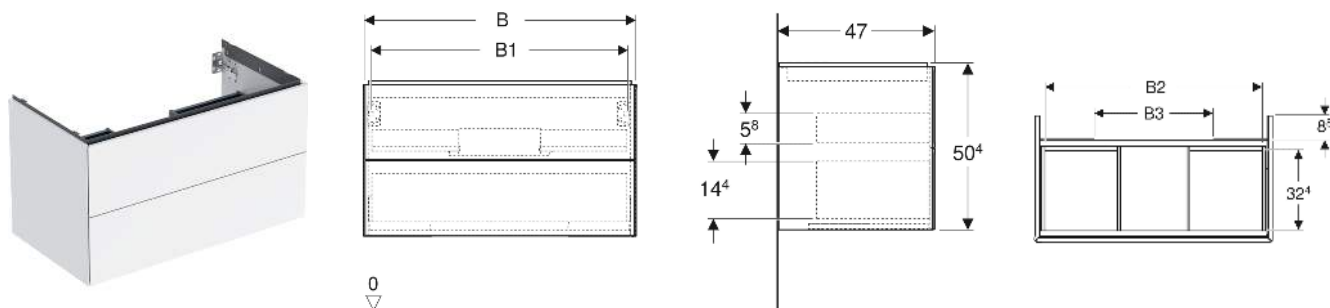

Geberit ONE Unterschrank für Waschtisch, mit zwei Schubladen

EIGENSCHAFTEN

- FSC™ C134279 zertifiziert
- Wandhängend
- Komplettnutzbarer Stauraum in oberer Schublade
- Mit zwei Schubladen
- Push-to-open-Mechanismus zum Öffnen
- Schublade mit Selbsteinzug
- Feuchtigkeitsbeständig
- Vormontiert geliefert

TECHNISCHE DATEN

Werkstoff Hochverdichtete Dreischicht-Holzspanplatte
 Schubladenbelastung max. 20 kg

LIEFERUMFANG

- Unterschrank für Waschtisch
- Befestigungsmaterial

ZUBEHÖR

- Geberit Lichteiste für Schublade, links und rechts, Länge 35 cm

- Geberit Set Schubladeneinsätze für obere Schublade
- Geberit Steckdosenelement mit Netzstecker
- Geberit Steckdosenelement mit ComfortLight-Modul
- Geberit Handtuchhalter für Badezimmermöbel

INFO

- Für die Installation des Unterschrankes wird ein Geberit Waschbeckenanschluss, Raumsparmodell benötigt. Siehe Sortimentsübersicht Waschtisch-Serie oder Onlinekatalog, Zubehör Waschtische.
- Mix & Match: Artikel gleicher Breite sind in den Serien Geberit ONE, Acanto, iCon frei kombinierbar

Art-Nr.	Mix & Match	Farbe / Oberfläche	B cm	B1 cm	B2 cm	B3 cm	Breite Waschtisch cm	H cm	T cm	VE1 St.
505.263.00.4 *	Ja	sandgrau / lackiert hochglänzend	88.8	83.4	81.3	44.8	90	50.4	47	1

* Auftragsbezogene Produktion