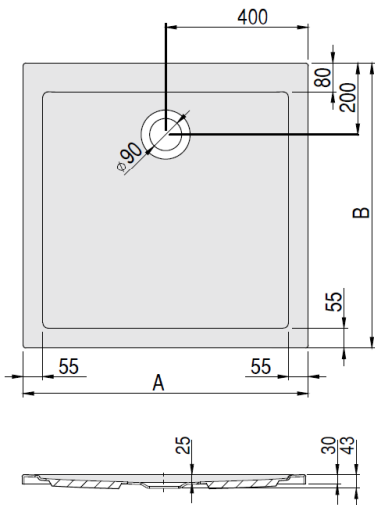

SAMAR

DE

Duschwanne ultraflach aus Acryl
Ablauf: Ø 90 mm

FR

Receveur de douche ultra-plat de acrylique
Bonde: Ø 90 mm

NL

Ultravlakke douchebak
Afvoer: Ø 90 mm

VARIANTE	ARTIKEL-NR.	LÄNGE UND BREITE	HÖHE/TIEFE	INSTALLATIONSHÖHE
<i>Variante</i>	<i>N° D'article</i>	<i>Longueur Et Largeur</i>	<i>Hauteur/profondeur</i>	<i>Hauteur de montage</i>
<i>Variant</i>	<i>Artikelnummer</i>	<i>Lengte En Breedte</i>	<i>Hoogte/diepte</i>	<i>Installatiehoogte</i>
		(mm) A x B	(mm)	(mm)
A	4451	800 x 800	25	135-170
A	4452	900 x 900	25	135-170
A	4453	1000 x 1000	25	135-170

Technische Eigenschaften:

Duschwannenhöhe: 30mm
Duschwannentiefe: 25mm
Ablaufdurchmesser: 90 mm

Montagehilfe:

Zubehör:

Ablaufarmatur: 60329

Wannenankersatz: Art.Nr.: 6915

Wannenleistensatz: Art.Nr.: 69192

Wandprofil zur Schalldämmung: 6915

UNTERGESTELL / CHÂSSIS / ONDERSTEL

ARTIKEL-NR.
N° D'article
Artikelnummer

ACRYL DUSCHWANNEN - SAMAR

800x800, 900x750, 900x800, 900x900, 1000x800, 1000x1000	118950
1200x900, 1400x900	118952
5-Eck / pentagonale / Vijfhoek 900x900 Viertelkreis / quart de cercle / Kwartrond 900x900	118957
5-Eck / pentagonale / Vijfhoek 1000x1000 Viertelkreis / quart de cercle / Kwartrond 1000x1000	118958

WEISSE ALUMINIUMSCHÜRZE 125 MM FÜR DUSCHWANNE SAMAR ULTRAFLACH - ACRYL	NISCHE ARTIKEL-NR.	ECKVERSION ARTIKEL-NR.	VORWAND ARTIKEL-NR.
 800x800x20	697401.100	697403.200	697405.300
900x900x20	697401.101	697403.201	697405.301
1000x1000x20	697401.102	697403.202	697405.302
 900x750x20	697401.101	697403.212	697405.312
900x800x20	697401.101	697403.217	697405.317
1000x800x20	697401.102	697403.218	697405.318
1200x900x20	697401.104	697403.226	697405.326
1400x900x20	697401.106	697403.228	697405.328
 900x900x20	-	697403.236	-
1000x1000x20	-	697403.237	-
 900x900x20	-	697403.248	-
1000x1000x20	-	697403.249	-