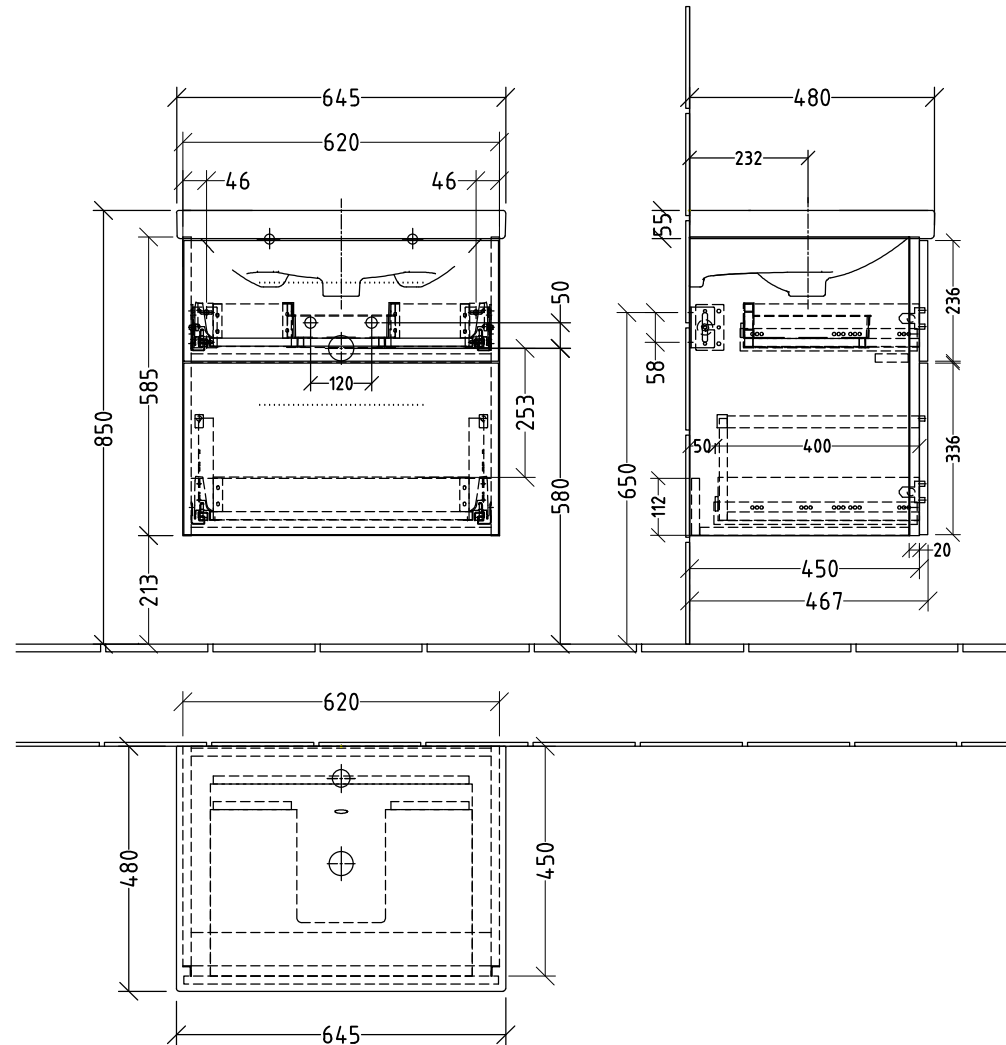

3W416

zu Geberit Acanto 500.621.01._ - 650mm

Siphonangaben
vom Hersteller

SANIPA
Villency & Boch Group

Montagezeichnung
3way - BR, BS

Zeichner
SKJ
Datum
10.04.2019

Alle Angaben in mm - Technische Änderungen vorbehalten.
Diese Zeichnung ist unser geistiges Eigentum und darf ohne unsere
Genehmigung nicht kopiert oder Dritten zugänglich gemacht werden.