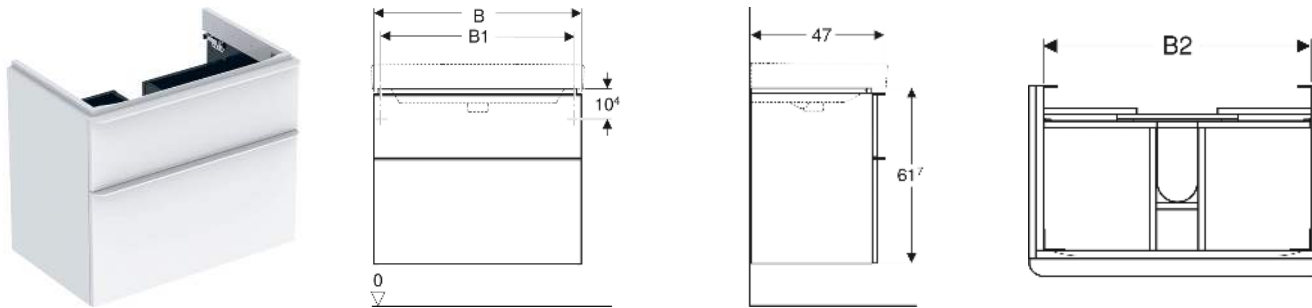

Geberit Smyle Unterschrank für Waschtisch eckiges Design, mit zwei Schubladen

EIGENSCHAFTEN

- FSC™ C134279 zertifiziert
- Wandhängend
- Mit zwei Schubladen
- Griff zum Öffnen
- Schublade mit Selbsteinzug
- Feuchtigkeitsbeständig
- Schubladenrahmen aus Metall
- Vormontiert geliefert

TECHNISCHE DATEN

Werkstoff Hochverdichtete Dreischicht-Holzspanplatte

Schubladenbelastung max. 20 kg

LIEFERUMFANG

- Unterschrank für Waschtisch
- Befestigungsmaterial

ZUBEHÖR

- Geberit Schubladeneinsatz T-Unterteilung, für obere Schublade

- Geberit Schubladeneinsatz H-Unterteilung, für obere Schublade
- Geberit Schubladeneinsatz H-Unterteilung, für untere Schublade
- Geberit Handtuchhalter für Badezimmermöbel
- Geberit Magnethalter
- Geberit Lichtleiste für Schublade
- Geberit Doppellichtleiste für Schublade
- Geberit Steckdosenelement
- Geberit Steckdosenelement mit USB-Anschluss
- Geberit Handtuchhalter für Badezimmermöbel, Ecke rechtwinklig
- Geberit Handtuchhalter für Badezimmermöbel, Ecke abgerundet
- Geberit Set Füße schmal

Art.-Nr.	Farbe / Oberfläche	B cm	B1 cm	B2 cm	Breite Waschtisch cm	H cm	T cm	VE1 St.
500.355.00.1	Korpus, Front: weiß / lackiert hochglänzend Griff: weiß / pulverbeschichtet matt	118.4	113.5	111.4	120	61.7	47	1