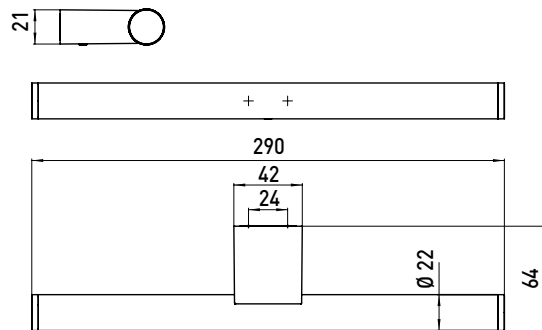

PRODUKTINFORMATION

Reservepapierhalter, doppelt chrom

Art.-Nr.3505 001 01