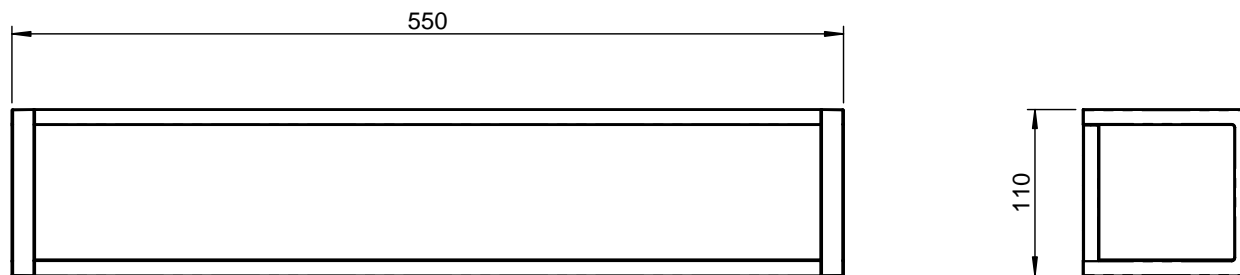

COSMIC

GRID ACCESORIOS	Ref.	2680165EW	
TOALLERO + REPISA / CONTAINER CROMO + RESINA BLANCA 55	SCALE	1:5	DIMENSION-MM
Este plano es propiedad de Industrias Cosmic, S.A., en términos legales no puede ser publicado ni reproducido sin su autorización escrita. This drawing belongs to Industrias Cosmic S.A. In legal terms, it may neither be published nor reproduced without its written authorisation.			