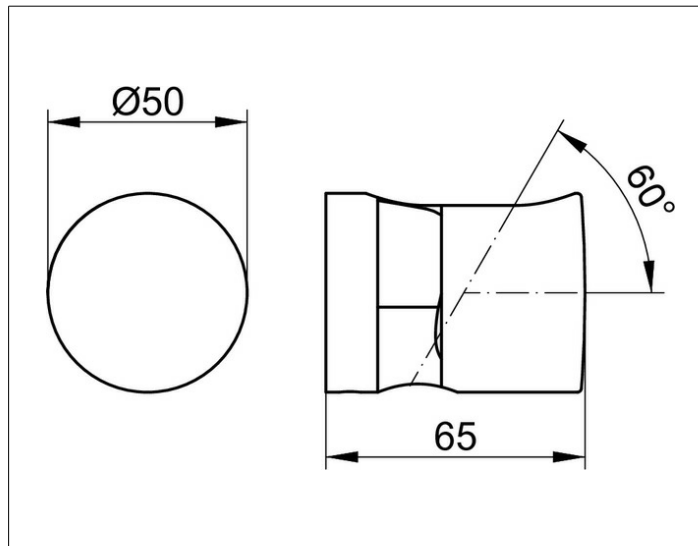

IXMO

5959137000 Wandbrausehalter

PRODUKT

ZEICHNUNG

PRODUKTBESCHREIBUNG

für Schläuche mit konischer Mutter
Handbrause in 2 Positionen einhängbar:
90° senkrecht / 60° nach vorne

OBERFLÄCHE

schwarz matt

AUSSCHREIBUNGSTEXT

KEUCO IXMO_solo Wandbrausehalter 5959137000
für Schläuche mit konischer Mutter
Handbrause in 2 Positionen einhängbar:
90° senkrecht / 60° nach vorne
Oberfläche Schwarz-Matt