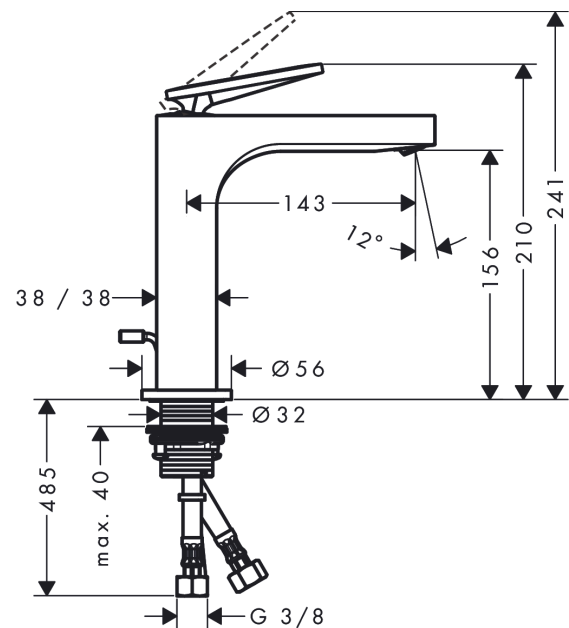

AXOR Citterio

Einhebel-Waschtischmischer 160 mit Hebelgriff und Zugstangen-Ablaufgarnitur - Rautenschliff

Oberfläche: **Brushed Bronze** Artikelnummer: **39071140**

Beschreibung

Merkmale

- besteht aus: Einhebel-Waschtischmischer, Ablaufgarnitur
- ComfortZone: 160
- Ausladung: 143 mm
- Auslaufhöhe: 156 mm
- Griffvariante: Hebel
- Strahlart: Laminarstrahl
- schwenkbarer Strahlformer
- Maximale Durchflussmenge bei 3 bar: 5 l/min
- Keramikmischsystem
- Zugstangen-Ablaufgarnitur G 1 ¼
- Geräuschgruppe: I
- Durchflussklasse: O
- SVGW 2112-7069
- PA-IX 17509/IO

Artikeldetails

TEAM-Nr. 757916.186

Preis exkl. MwSt. 970.00 CHF

Technologie

Designpreise

Zertifikate / Nachhaltigkeit

Produktabbildung

Maßzeichnung

AXOR Citterio

Einhebel-Waschtischmischer 160 mit Hebelgriff und Zugstangen-Ablaufgarnitur - Rautenschliff

Oberfläche: **Brushed Bronze** Artikelnummer: **39071140**

Durchflussdiagramm