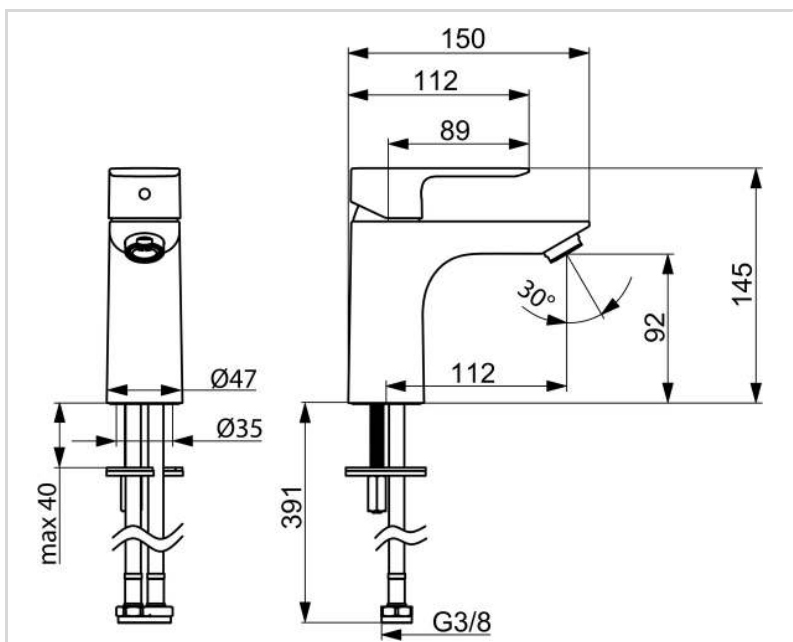

ZULASSUNGEN UND DEKLARATIONEN

DVGW	DW-6506DO0165
ABP	PA-IX 10072/IO
Konformitätserklärung	DoC