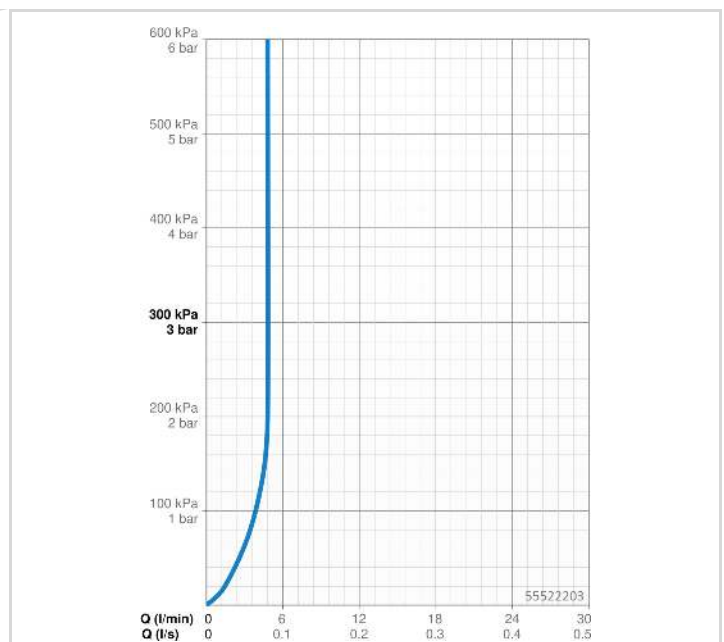

ZULASSUNGEN UND DEKLARATIONEN

DVGW	DW-6506DO0165
ABP	PA-IX 10072/IO
Konformitätserklärung	DoC