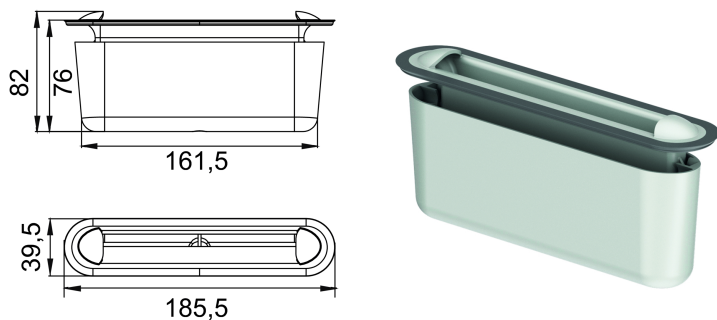

Geruchsverschluss

Produktinformationen

Passend für

- ACO ShowerDrain S+
- Ablaufkörper

Beschreibung

- ACO ShowerDrain S+ Ersatzgeruchsverschluss
- Ersatzteil für original Geruchsverschluss S+
- Zweiteilig und herausnehmbar
- Aus Kunststoff
- 50 mm Sperrwasserhöhe