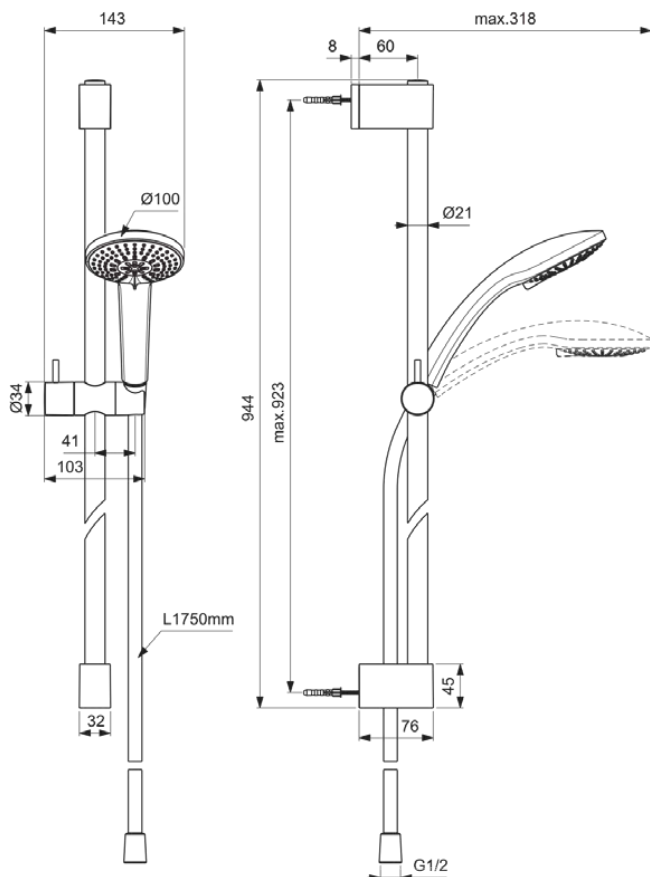

IDEALRAIN

BE406AA

IDEALRAIN | Brausekombination mit Brausestange 143x944 mm in chrom | Variable Strahlarten, Breite Brause

Bild & Zeichnung

Allgemeine Informationen

Produktkategorie:	Brausekombinationen
Produktart:	Brausekombination mit Brausestange
Marke:	Ideal Standard
Kollektion:	IDEALRAIN
Designer:	Ideal Standard
Colour:	AA - Chrom
Oberflächenbeschaffenheit:	glänzend
Höhe (mm):	944
Breite (mm):	143
Befestigungsart:	Befestigungsschrauben
Nettogewicht (kg):	1.09
EAN Code:	3800861140252

Im Lieferumfang enthaltene Produkte

B9403AA:	IDEALRAIN Multi-Funktionshandbrause 100x245.5 mm in chrom, 8 l/min (3 bar)
BE175AA:	IDEALRAIN Brauseschlauch 1750 mm in chrom
A957296AA:	Schieberset

Features

Variable Strahlarten

Breite Brause

Produktspezifikationen

Einstellbare Befestigungspunkte:	Ja
Einstellbarer Sprühmodus:	Ja
Anzahl der Strahlarten:	3
Farbcode:	AA
Farbbeschreibung:	chrom
Verdeckte Befestigung:	Ja
Material:	Metall
PVD Technologie:	Nein
Brausestange vertikal verstellbar:	Nein
Smartshine:	Ja
Oberflächenschutz:	verchromt
Oberflächenbeschaffenheit:	glänzend
Sprühart:	Perlende Stimulation / Massage / Regen
Wassersparend:	Ja
Mit Handbrause:	Ja
Mit Kopfbrause:	Nein
Mit Lotionspender:	Nein
Mit Brauseschlauch:	Ja
Mit Brausehalter:	Ja
Mit Seifenschale:	Nein

IDEALRAIN

BE406AA

IDEALRAIN | Brausekombination mit Brausestange 143x944 mm in chrom | Variable Strahlarten, Breite Brause

Produktspezifikationen

Mit Schwammhalter:	Nein
Mit Wandhalterung:	Nein
Mit Wandanschlussbogen:	Nein
Befestigungsmaterial im Lieferumfang enthalten:	Ja
Befestigungsart:	Befestigungsschrauben
Montageart:	wandhängend