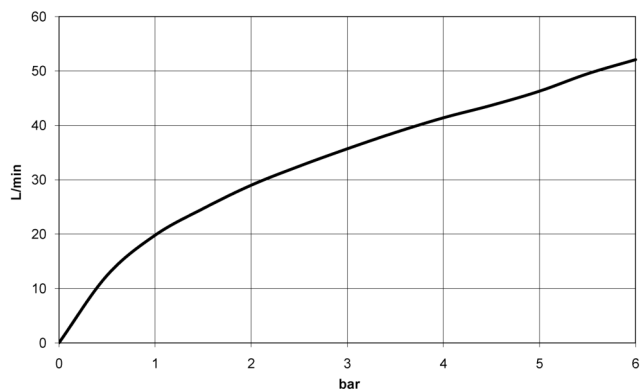

36 200 361

- Drehumstellung
- Rosette Ø 60 mm
- Porzellanplättchen NEUTRAL

	Bronze gebürstet	36 200 361-42
	Chrom	36 200 361-00
	Platin gebürstet	36 200 361-06
	Platin	36 200 361-08
	Messing (23kt Gold)	36 200 361-09
	Messing gebürstet (23kt Gold)	36 200 361-28
	Dark Platinum gebürstet	36 200 361-99

36 200 361

mm [inches]

Durchflussdiagramm

Codes & Standards

DIN 4109

ISO 3822

Scottish Water
Byelaws

UK Water Supply
Regulations