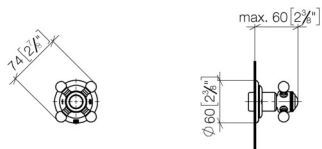

36 200 361

- Drehumstellung
- Rosette Ø 60 mm
- Porzellanplättchen NEUTRAL

	Bronze gebürstet	36 200 361-42
	Chrom	36 200 361-00
	Platin gebürstet	36 200 361-06
	Platin	36 200 361-08
	Messing (23kt Gold)	36 200 361-09
	Messing gebürstet (23kt Gold)	36 200 361-28
	Dark Platinum gebürstet	36 200 361-99

36 200 361

mm [inches]

Durchflussdiagramm

Codes & Standards

DIN 4109

ISO 3822

Scottish Water
Byelaws

UK Water Supply
Regulations