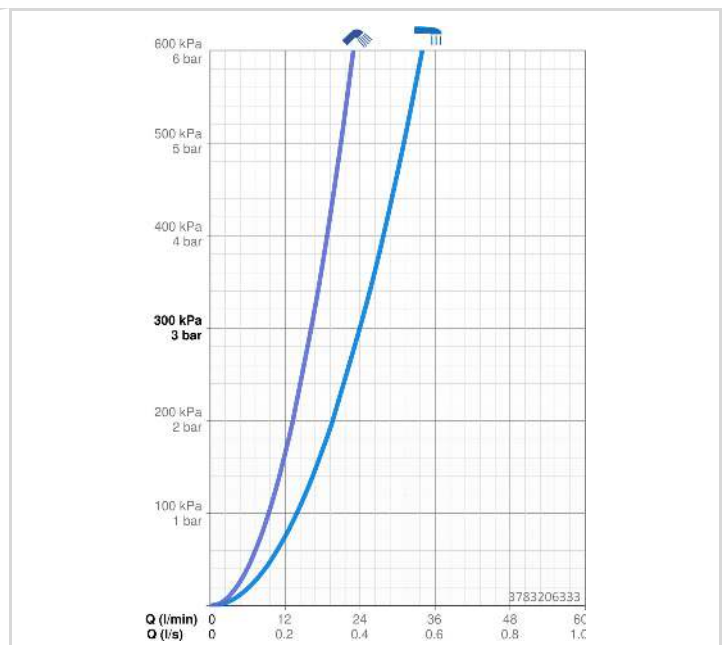

ZULASSUNGEN UND DEKLARATIONEN

Konformitätserklärung **DoC**