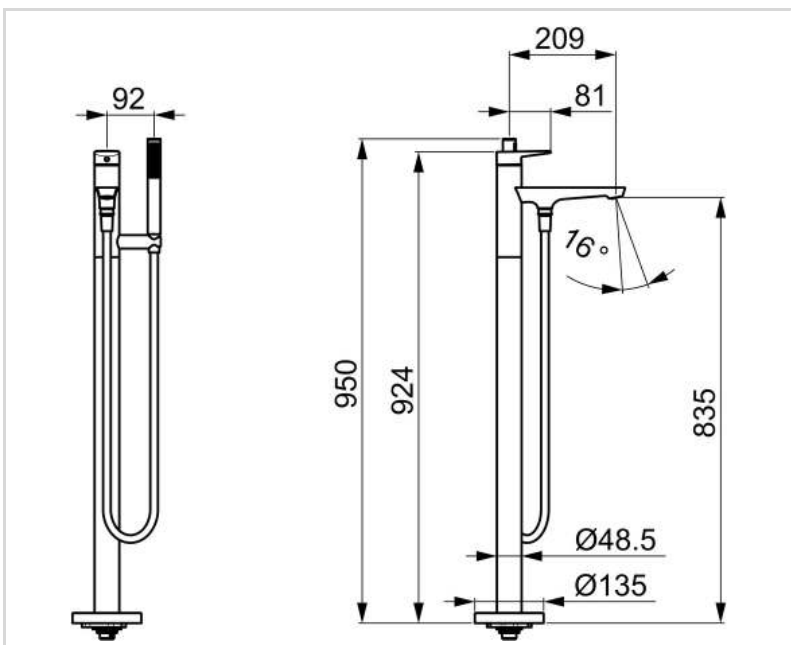

EAN: 4057304024337 static.hansa.com/3783206333

Die HANSAGENESIS Badebatterie mit Standrohr vereint modernes Design und Funktionalität. Die chrombeschichtete Wannenamatur ist bodenstehend und verfügt über einen Einhebelmischer für einfache Bedienung. Der feststehende Auslauf und die Handbrause mit Brausehalter und 1250 mm Brauseschlauch bieten Flexibilität. Der Zugumsteller mit automatischer Rückstellung sorgt für nahtlosen Wechsel zwischen Wanne und Dusche. Der Einhandbedienhebel mit W+K-Kennzeichnung garantiert präzise Temperaturkontrolle. Ideal für stilvolle Badezimmer, ist dieses neue Top-Produkt ein Muss für anspruchsvolle Kunden.

- Bodenstehend
- Matt-Schwarz
- Feststehender Auslauf
- Integrierter Strahlregler, ohne Mundstück direkt in den Armaturenauslauf geschraubt, PCA® konstante Durchflussleistung unabhängig vom Fließdruck, Schwenkbar
- Einhandbedienhebel/Griff, Hebel mit W+K-Kennzeichnung
- Zugumsteller, Automatische Rückstellung
- Handbrause, Brausehalter, Brauseschlauch (1250 mm)
- Handbrause
- Temperaturbegrenzer, Heißwassersperre einstellbar (im Lieferumfang enthalten)
- ø 4.0 Steuerpatrone mit keramischen Dichtscheiben zur Wassermengen- und Temperatureinstellung
- Rosette rund
- 1-strahlig

TECHNISCHE DATEN

DURCHFLUSSEIGENSCHAFTEN

Durchfluss bei 3 bar **24.0 / 16.2 l/min**

TECHNISCHE EIGENSCHAFTEN

Warmwasserversorgung **max. +90°C**
 Arbeitsdruck **0.5-10 bar**
 Anschlussgröße **G1/2**
 Ausladung **209 mm**
 Sicherungseinrichtung (EN1717) **EB**
 Werkstoff **Messing**

VORSCHRIFTEN

EN Standard **EN 817**

ZULASSUNGEN UND DEKLARATIONEN

Konformitätserklärung **DoC**

**SP37832063CLR**

	Name	Art.-Nr.
01	Hebel Matt-Schwarz	3788006333
01	Hebel Stahl gebürstet	3788006380
01	Hebel Bronze gebürstet	3788006381
02	Dekorkappe	1018751V
03	Kartusche, 4.0 Classic	59914129
04	Luftsprudler und Schlüssel, M24x1 SSR Honeycomb Laminar	1021362V
05	Rückschlagventil	59905714