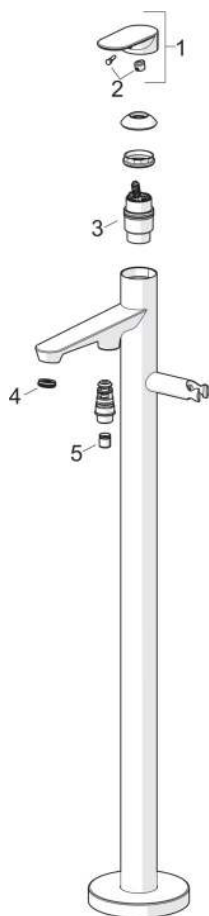

EAN: 4057304024337 static.hansa.com/3783206333

Die HANSAGENESIS Badebatterie mit Standrohr vereint modernes Design und Funktionalität. Die chrombeschichtete Wannenamatur ist bodenstehend und verfügt über einen Einhebelmischer für einfache Bedienung. Der feststehende Auslauf und die Handbrause mit Brausehalter und 1250 mm Brauseschlauch bieten Flexibilität. Der Zugumsteller mit automatischer Rückstellung sorgt für nahtlosen Wechsel zwischen Wanne und Dusche. Der Einhandbedienhebel mit W+K-Kennzeichnung garantiert präzise Temperaturkontrolle. Ideal für stilvolle Badezimmer, ist dieses neue Top-Produkt ein Muss für anspruchsvolle Kunden.

- Bodenstehend
- Matt-Schwarz
- Feststehender Auslauf
- Integrierter Strahlregler, ohne Mundstück direkt in den Armaturenauslauf geschraubt, PCA® konstante Durchflussleistung unabhängig vom Fließdruck, Schwenkbar
- Einhandbedienhebel/Griff, Hebel mit W+K-Kennzeichnung
- Zugumsteller, Automatische Rückstellung
- Handbrause, Brausehalter, Brauseschlauch (1250 mm)
- Handbrause
- Temperaturbegrenzer, Heißwassersperre einstellbar (im Lieferumfang enthalten)
- ø 4.0 Steuerpatrone mit keramischen Dichtscheiben zur Wassermengen- und Temperatureinstellung
- Rosette rund
- 1-strahlig

TECHNISCHE DATEN

DURCHFLUSSEIGENSCHAFTEN

Durchfluss bei 3 bar **24.0 / 16.2 l/min**

TECHNISCHE EIGENSCHAFTEN

Warmwasserversorgung **max. +90°C**
 Arbeitsdruck **0.5-10 bar**
 Anschlussgröße **G1/2**
 Ausladung **209 mm**
 Sicherungseinrichtung (EN1717) **EB**
 Werkstoff **Messing**

VORSCHRIFTEN

EN Standard **EN 817**

ZULASSUNGEN UND DEKLARATIONEN

Konformitätserklärung **DoC**

**SP37832063CLR**

	Name	Art.-Nr.
01	Hebel Matt-Schwarz	3788006333
01	Hebel Stahl gebürstet	3788006380
01	Hebel Bronze gebürstet	3788006381
02	Dekorkappe	1018751V
03	Kartusche, 4.0 Classic	59914129
04	Luftsprudler und Schlüssel, M24x1 SSR Honeycomb Laminar	1021362V
05	Rückschlagventil	59905714