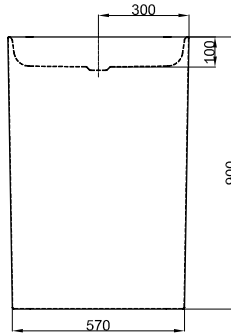

BetteArt Monolith

Information

Waschtisch Monolith, innen und außen emailliert, ohne Hahnloch und Überlauf, Schaftventil mit weiß glasiertem Ablaufdeckel.

Lieferumfang

Inklusive Befestigungsmaterial.

Inklusive Schaftventil mit verchromten bzw. farbig passendem Ablaufdeckel bei Auswahl der folgenden Farben: 000, 001, 002, 003, 004, 006, 035, 056, 440.

Inklusive Siphon.

Inklusive schallreduzierender Antidröhn-Matten.

Design: Tesseraux + Partner

Armaturempfehlung:

Ausladung Armatur: Abstand Armatur x mm + ca. 210 mm ab Außenkante

Abmessung

Bestell-Nr.

A183

Maße in mm

600 x 400 x 100