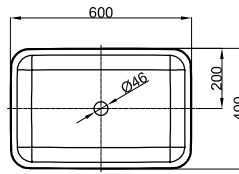

BetteArt Monolith

Information

Waschtisch Monolith, innen und außen emailliert, ohne Hahnloch und Überlauf, Schaftventil mit weiß glasiertem Ablaufdeckel.

Lieferumfang

Inklusive Befestigungsmaterial.

Inklusive Schaftventil mit verchromten bzw. farbig passendem Ablaufdeckel bei Auswahl der folgenden Farben: 000, 001, 002, 003, 004, 006, 035, 056, 440.

Inklusive Siphon.

Inklusive schallreduzierender Antidröhn-Matten.

Design: Tesseraux + Partner

Armaturempfehlung:

Ausladung Armatur: Abstand Armatur x mm + ca. 210 mm ab Außenkante

Abmessung

Bestell-Nr.

A183

Maße in mm

600 x 400 x 100