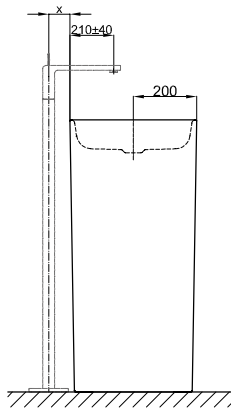

BetteArt Monolith

Information

Waschtisch Monolith, innen und außen emailliert, ohne Hahnloch und Überlauf, Schaftventil mit weiß glasiertem Ablaufdeckel.

Lieferumfang

Inklusive Befestigungsmaterial.

Inklusive Schaftventil mit verchromten bzw. farbig passendem Ablaufdeckel bei Auswahl der folgenden Farben: 000, 001, 002, 003, 004, 006, 035, 056, 440.

Inklusive Siphon.

Inklusive schallreduzierender Antidröhn-Matten.

Design: Tesseraux + Partner

Armaturempfehlung:

Ausladung Armatur: Abstand Armatur x mm + ca. 210 mm ab Außenkante

Abmessung

Bestell-Nr.

A183

Maße in mm

600 x 400 x 100