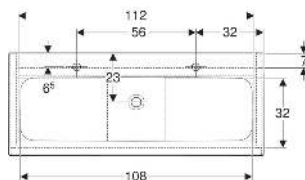

Geberit iCon Set Möbelwaschtisch schmaler Rand, mit Unterschrank, zwei Schubladen und Waschbeckenanschluss

EIGENSCHAFTEN

- FSC™ C134279 zertifiziert
- Wandhängend
- Mit zwei Schubladen
- Schmalen Rand
- Schublade mit Selbsteinzug
- Griff zum Öffnen
- Griff austauschbar
- Schublade ohne Geruchsverschlussausschnitt
- Waschtischunterschrank aus hochverdichteter Dreischicht-Holzspanplatte
- Feuchtigkeitsbeständig
- Vormontiert geliefert

TECHNISCHE DATEN

Werkstoff	Sanitärkeramik / Hochverdichtete Dreischicht- Holzspanplatte
Schubladenbelastung max.	20 kg

LIEFERUMFANG

- Waschtisch
- Waschbeckenanschluss mit freiem Auslauf und Siphon
Raumsparmodell, ø 32 mm
- Unterschrank für Möbelwaschtisch
- Befestigungsmaterial

INFO

- Ab dem 01.01.2026 ist der Waschbeckenanschluss und Geruchsverschluss Raumsparmodell im Lieferumfang enthalten.

Art.-Nr.	Farbe / Oberfläche	Hahnloch	Überlauf	B cm	H cm	T cm	VE1 St.
502.334.01.1	Waschtisch: weiß / KeraTect Korpus, Front: weiß / lackiert hochglänzend Griff: weiß / pulverbeschichtet matt	links und rechts	ohne	120	63	48	1