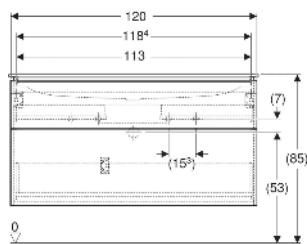

Geberit iCon Set Möbelwaschtisch schmaler Rand, mit Unterschrank, zwei Schubladen und Waschbeckenanschluss

EIGENSCHAFTEN

- FSC™ C134279 zertifiziert
- Wandhängend
- Mit zwei Schubladen
- Schmalen Rand
- Schublade mit Selbsteinzug
- Griff zum Öffnen
- Griff austauschbar
- Schublade ohne Geruchsverschlussausschnitt
- Waschtischunterschrank aus hochverdichteter Dreischicht-Holzspanplatte
- Feuchtigkeitsbeständig
- Vormontiert geliefert

TECHNISCHE DATEN

Werkstoff	Sanitärkeramik / Hochverdichtete Dreischicht- Holzspanplatte
Schubladenbelastung max.	20 kg

LIEFERUMFANG

- Waschtisch
- Waschbeckenanschluss mit freiem Auslauf und Siphon
Raumsparmodell, ø 32 mm
- Unterschrank für Möbelwaschtisch
- Befestigungsmaterial

INFO

- Ab dem 01.01.2026 ist der Waschbeckenanschluss und Geruchsverschluss Raumsparmodell im Lieferumfang enthalten.

Art.-Nr.	Farbe / Oberfläche	Hahnloch	Überlauf	B cm	H cm	T cm	VE1 St.
502.334.01.1	Waschtisch: weiß / KeraTect Korpus, Front: weiß / lackiert hochglänzend Griff: weiß / pulverbeschichtet matt	links und rechts	ohne	120	63	48	1