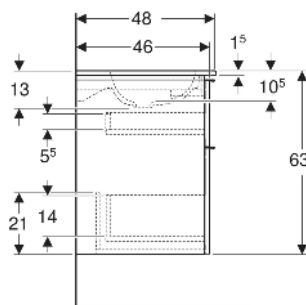

Geberit iCon Set Möbelwaschtisch schmaler Rand, mit Unterschrank, zwei Schubladen und Waschbeckenanschluss

EIGENSCHAFTEN

- FSC™ C134279 zertifiziert
- Wandhängend
- Mit zwei Schubladen
- Schmalen Rand
- Schublade mit Selbsteinzug
- Griff zum Öffnen
- Griff austauschbar
- Schublade ohne Geruchsverschlussausschnitt
- Waschtischunterschrank aus hochverdichteter Dreischicht-Holzspanplatte
- Feuchtigkeitsbeständig
- Vormontiert geliefert

TECHNISCHE DATEN

Werkstoff	Sanitärkeramik / Hochverdichtete Dreischicht- Holzspanplatte
Schubladenbelastung max.	20 kg

LIEFERUMFANG

- Waschtisch
- Waschbeckenanschluss mit freiem Auslauf und Siphon
Raumsparmodell, ø 32 mm
- Unterschrank für Möbelwaschtisch
- Befestigungsmaterial

ZUBEHÖR

- Geberit Handtuchhalter für Badezimmermöbel
- Geberit Griff
- Geberit Lichtleiste für Schublade, links und rechts, Länge 35 cm
- Geberit Set Schubladeneinsätze für obere Schublade
- Geberit Steckdosenelement mit Netzstecker
- Geberit Steckdosenelement mit ComfortLight-Modul
- Geberit Handtuchhalter für Badezimmermöbel
- Geberit Set Füße schmal

INFO

- Ab dem 01.01.2026 ist der Waschbeckenanschluss und Geruchsverschluss Raumsparmodell im Lieferumfang enthalten.

Art.-Nr.	Farbe / Oberfläche	Hahnloch	Überlauf	B cm	H cm	T cm	VE1 St.
502.334.01.1	Waschtisch: weiß / KeraTect Korpus, Front: weiß / lackiert hochglänzend Griff: weiß / pulverbeschichtet matt	links und rechts	ohne	120	63	48	1