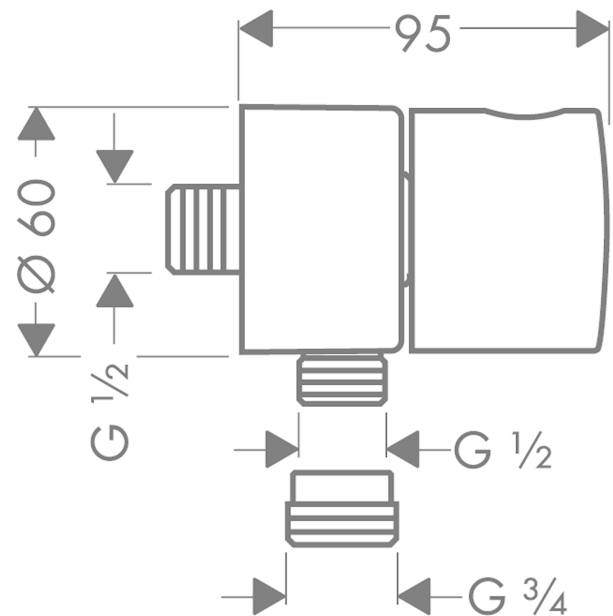

**AXOR Uno**  
**Wandanschluss Stop mit Absperrventil**  
 Oberfläche: **Polished Red Gold** Artikelnummer: **38882300**

### Merkmale

- Schlauchanschluss DN15
- mit Rückflussverhinderer

### Produktabbildung

### Maßzeichnung