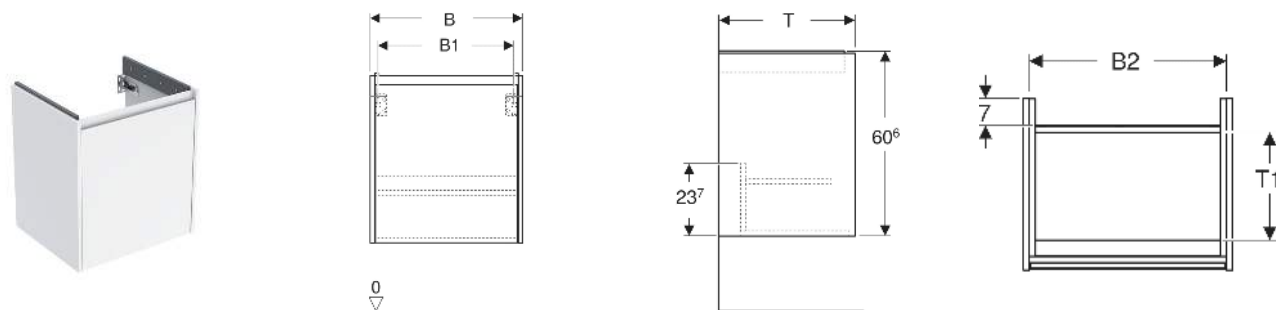

Geberit Renova Plan Unterschrank für Waschtisch, mit einer Tür

EIGENSCHAFTEN

- Holz aus nachhaltiger Forstwirtschaft mit zertifizierter Herkunft
- Wandhängend
- Mit einer Tür
- Anschlagseite links oder rechts
- Griffmulde zum Öffnen
- Tür mit Dämpfungsmechanismus
- Mit einem versetzbaren Einlegeboden
- Seidenmatte Oberflächen mit Anti-Fingerabdruck-Beschichtung

- Feuchtigkeitsbeständig
- Vormontiert geliefert

TECHNISCHE DATEN

Werkstoff Hochverdichtete Dreischicht-Holzspanplatte

LIEFERUMFANG

- Unterschrank für Waschtisch
- Befestigungsmaterial

- Montageschablone

ZUBEHÖR

- Geberit Handtuchhalter für Badezimmermöbel
- Geberit Magnethalter
- Geberit Handtuchhalter für Badezimmermöbel, Ecke rechtwinklig
- Geberit Handtuchhalter für Badezimmermöbel, Ecke abgerundet
- Geberit Set Füße schmal

Art.-Nr.	Farbe / Oberfläche	B cm	B1 cm	B2 cm	Breite Waschtisch cm	H cm	T cm	Tür	VE1 St.
504.024.01.1 Neu	weiß / lackiert seidenglänzend	54.6	49.2	51.4	60	60.6	44.6	Anschlag links oder rechts	1

Neuer Artikel verfügbar ab 01.04.2026