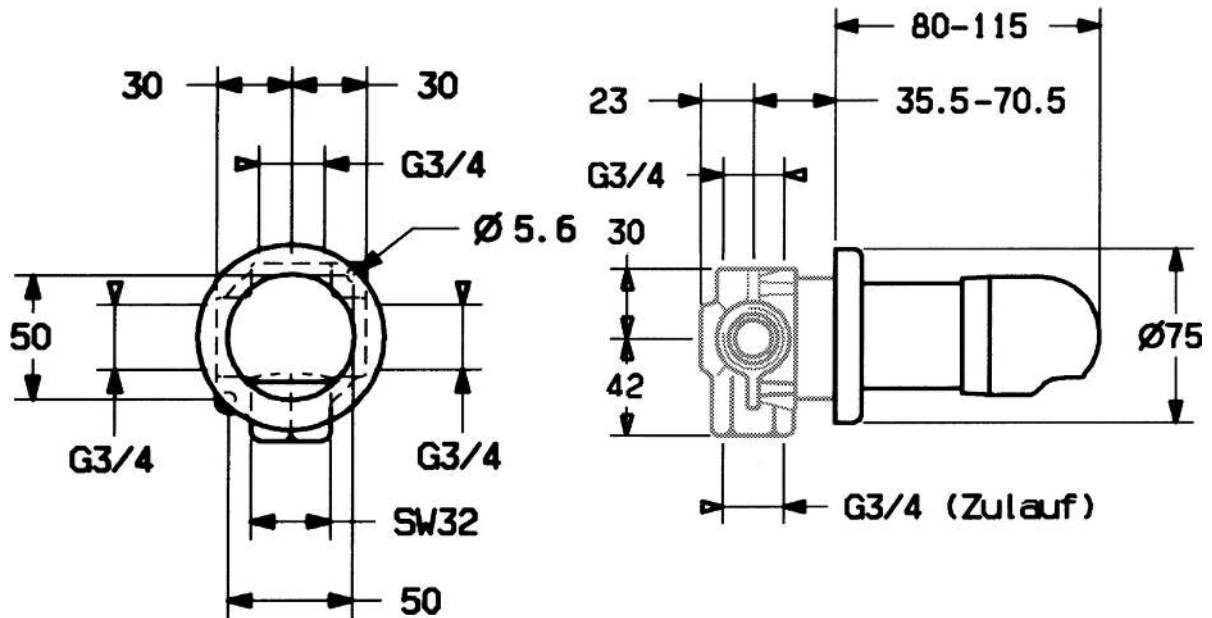

- Zubehör
- Wandmontage für Unterputz-Einbaukörper
- Chrom
- Rosette rund

TECHNISCHE DATEN

ERSATZTEILE