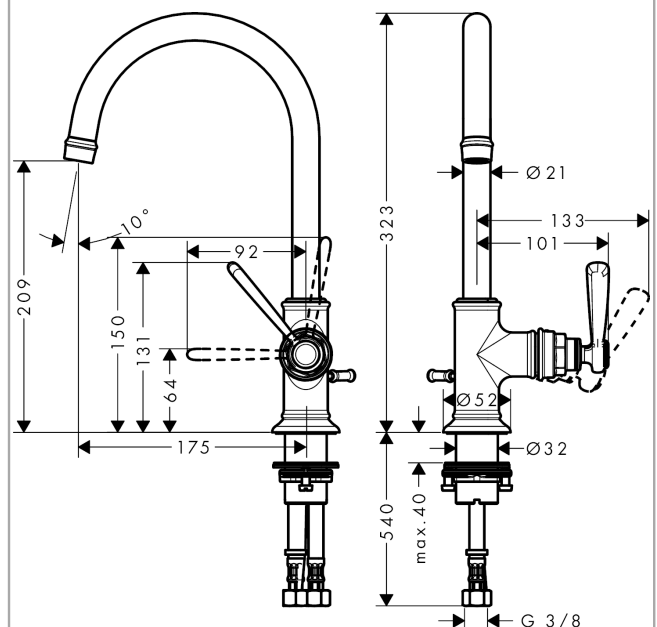

AXOR Montreux
Einhebel-Waschtischmischer 210 mit Hebelgriff und Zugstangen-Ablaufgarnitur
 Oberfläche: **Brushed Gold Optic** Artikelnummer: **16517250**

Merkmale

- besteht aus: Einhebel-Waschtischmischer, Ablaufgarnitur
- ComfortZone 210
- Ausladung: 175 mm
- Auslaufhöhe: 209 mm
- Griffvariante: Hebelgriff
- Schwenkbereich 120°
- Strahlart: Laminarstrahl
- maximale Durchflussmenge bei 3 bar: 5 l/min
- Keramikmischsystem
- Temperaturbegrenzung einstellbar
- für Durchlauferhitzer geeignet
- Zugstangen-Ablaufgarnitur G 1¼
- Anschlussart: G ¾ Anschlussschläuche
- Anschlussgröße: DN15
- EU-Taxonomie: max. 6 l/min - wesentlicher Beitrag (SC) möglich
- PA-IX 7280/IO

Technologie

Produktabbildung

Maßzeichnung

AXOR Montreux
Einhebel-Waschtischmischer 210 mit Hebelgriff und Zugstangen-Ablaufgarnitur
 Oberfläche: **Brushed Gold Optic** Artikelnummer: **16517250**

Durchflussdiagramm